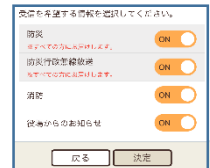

※国からの緊急情報を住民へ瞬時に伝達するシステム

次の情報が確認できます。

ハザードマップ

広報誌・配布資料

有田川町マップ

河川水位カメラ

行政・教育情報

イベント情報

## インストール方法

①「ライフビジョン」インストール

Androidはこちら

iPhoneはこちら

②地域を選択してログイン

③お住まい地域の郵便番号入力  
※町外の方がご利用の際も、  
有田川町内の郵便番号を入力

④情報取得したい地域を選択  
※推奨は「全域」です。

⑤受信希望のカテゴリを選択  
※防災情報は全ての方に配信