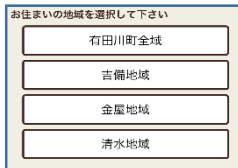

※国からの緊急情報を住民へ瞬時に伝達するシステム

次の情報が確認できます。

ハザードマップ

広報誌・配布資料

有田川町マップ

河川水位カメラ

行政・教育情報

イベント情報

## インストール方法

①「ライフビジョン」インストール

Androidはこちら

iPhoneはこちら

②地域を選択してログイン

③お住まい地域の郵便番号入力  
※町外の方がご利用の際も、  
有田川町内の郵便番号を入力

④情報取得したい地域を選択  
※推奨は「全域」です。

⑤受信希望のカテゴリを選択  
※防災情報は全ての方に配信