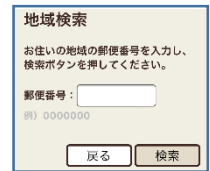

※国からの緊急情報を住民へ瞬時に伝達するシステム

次の情報が確認できます。

ハザードマップ

広報誌・配布資料

有田川町マップ

河川水位カメラ

行政・教育情報

イベント情報

## インストール方法

①「ライフビジョン」インストール

Androidはこちら

iPhoneはこちら

②地域を選択してログイン

③お住まい地域の郵便番号入力  
※町外の方がご利用の際も、  
有田川町内の郵便番号を入力

④情報取得したい地域を選択  
※推奨は「全域」です。

⑤受信希望のカテゴリを選択  
※防災情報は全ての方に配信