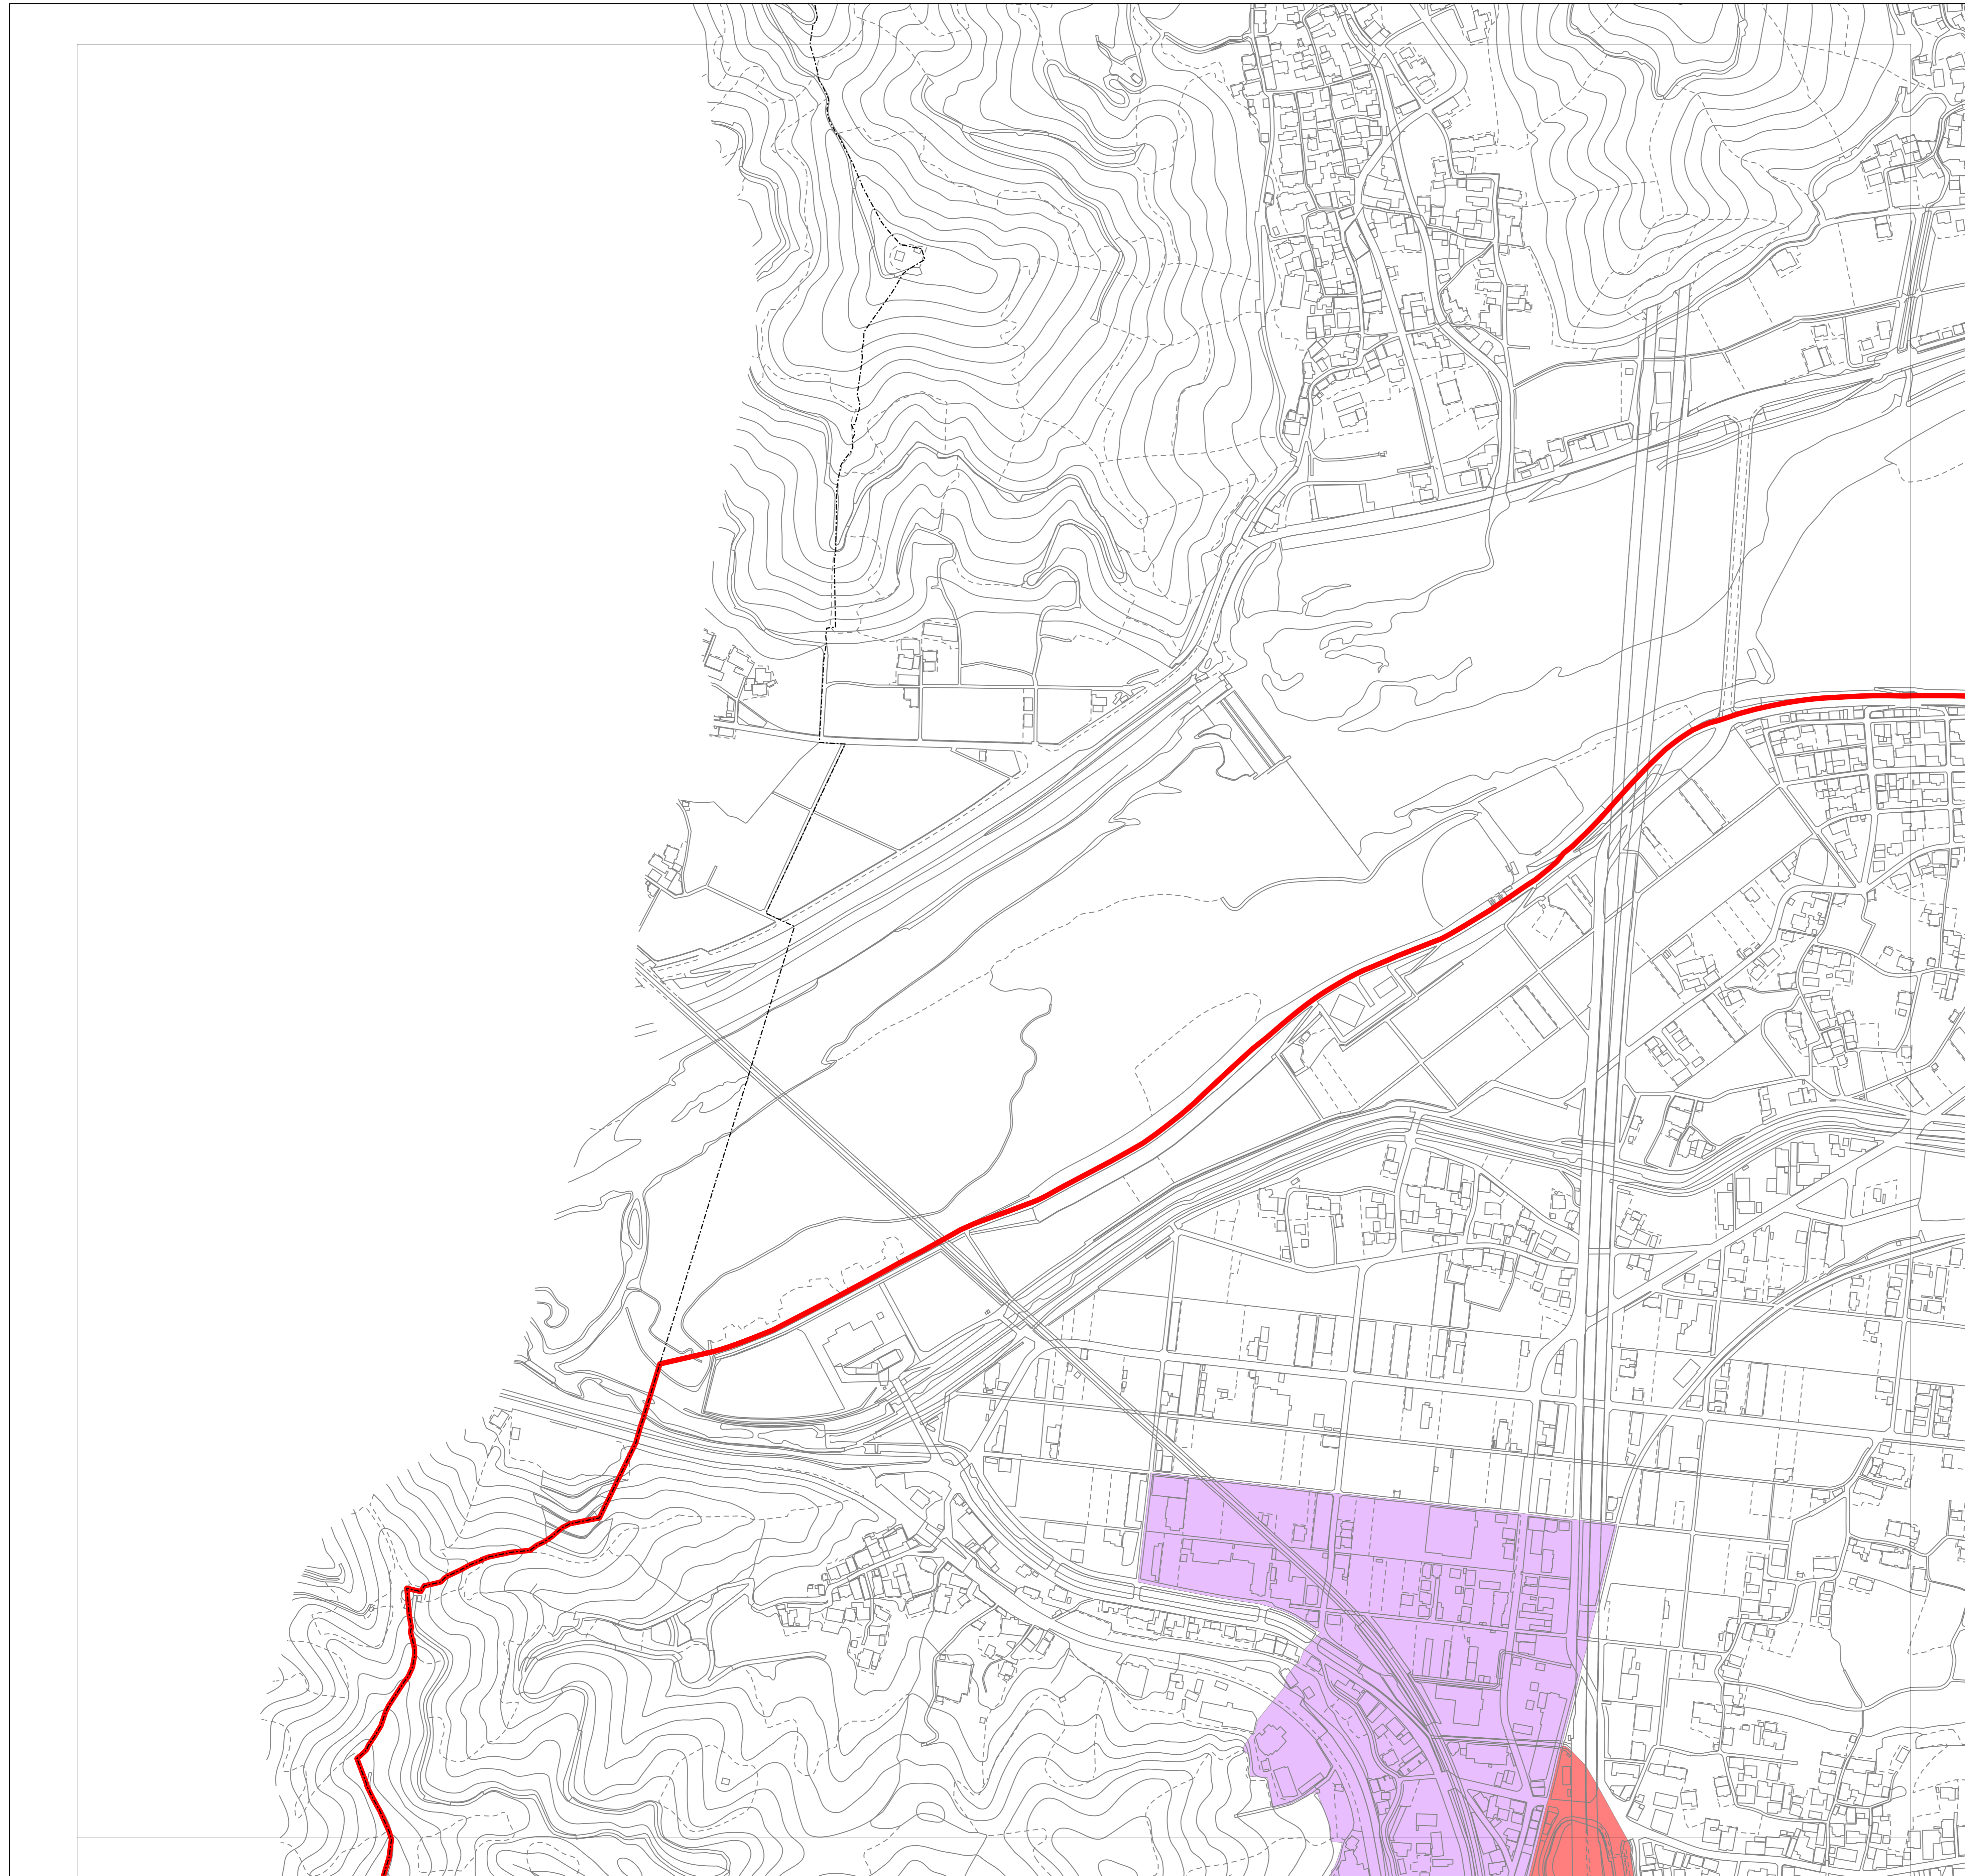

吉備都市計画 用途地域 計画図 (1)

凡例

- 行政界
- ▭ 都市計画区域
- 用途地域
- ▭ 近隣商業地域
- ▭ 準工業地域

※都市計画区域(県決定)については別途変更

吉備都市計画 用途地域 計画図 (2)

凡例

- 行政界
- ▭ 都市計画区域
- 用途地域
- 近隣商業地域
- 準工業地域

※都市計画区域(県決定)については別途変更

1:2,500