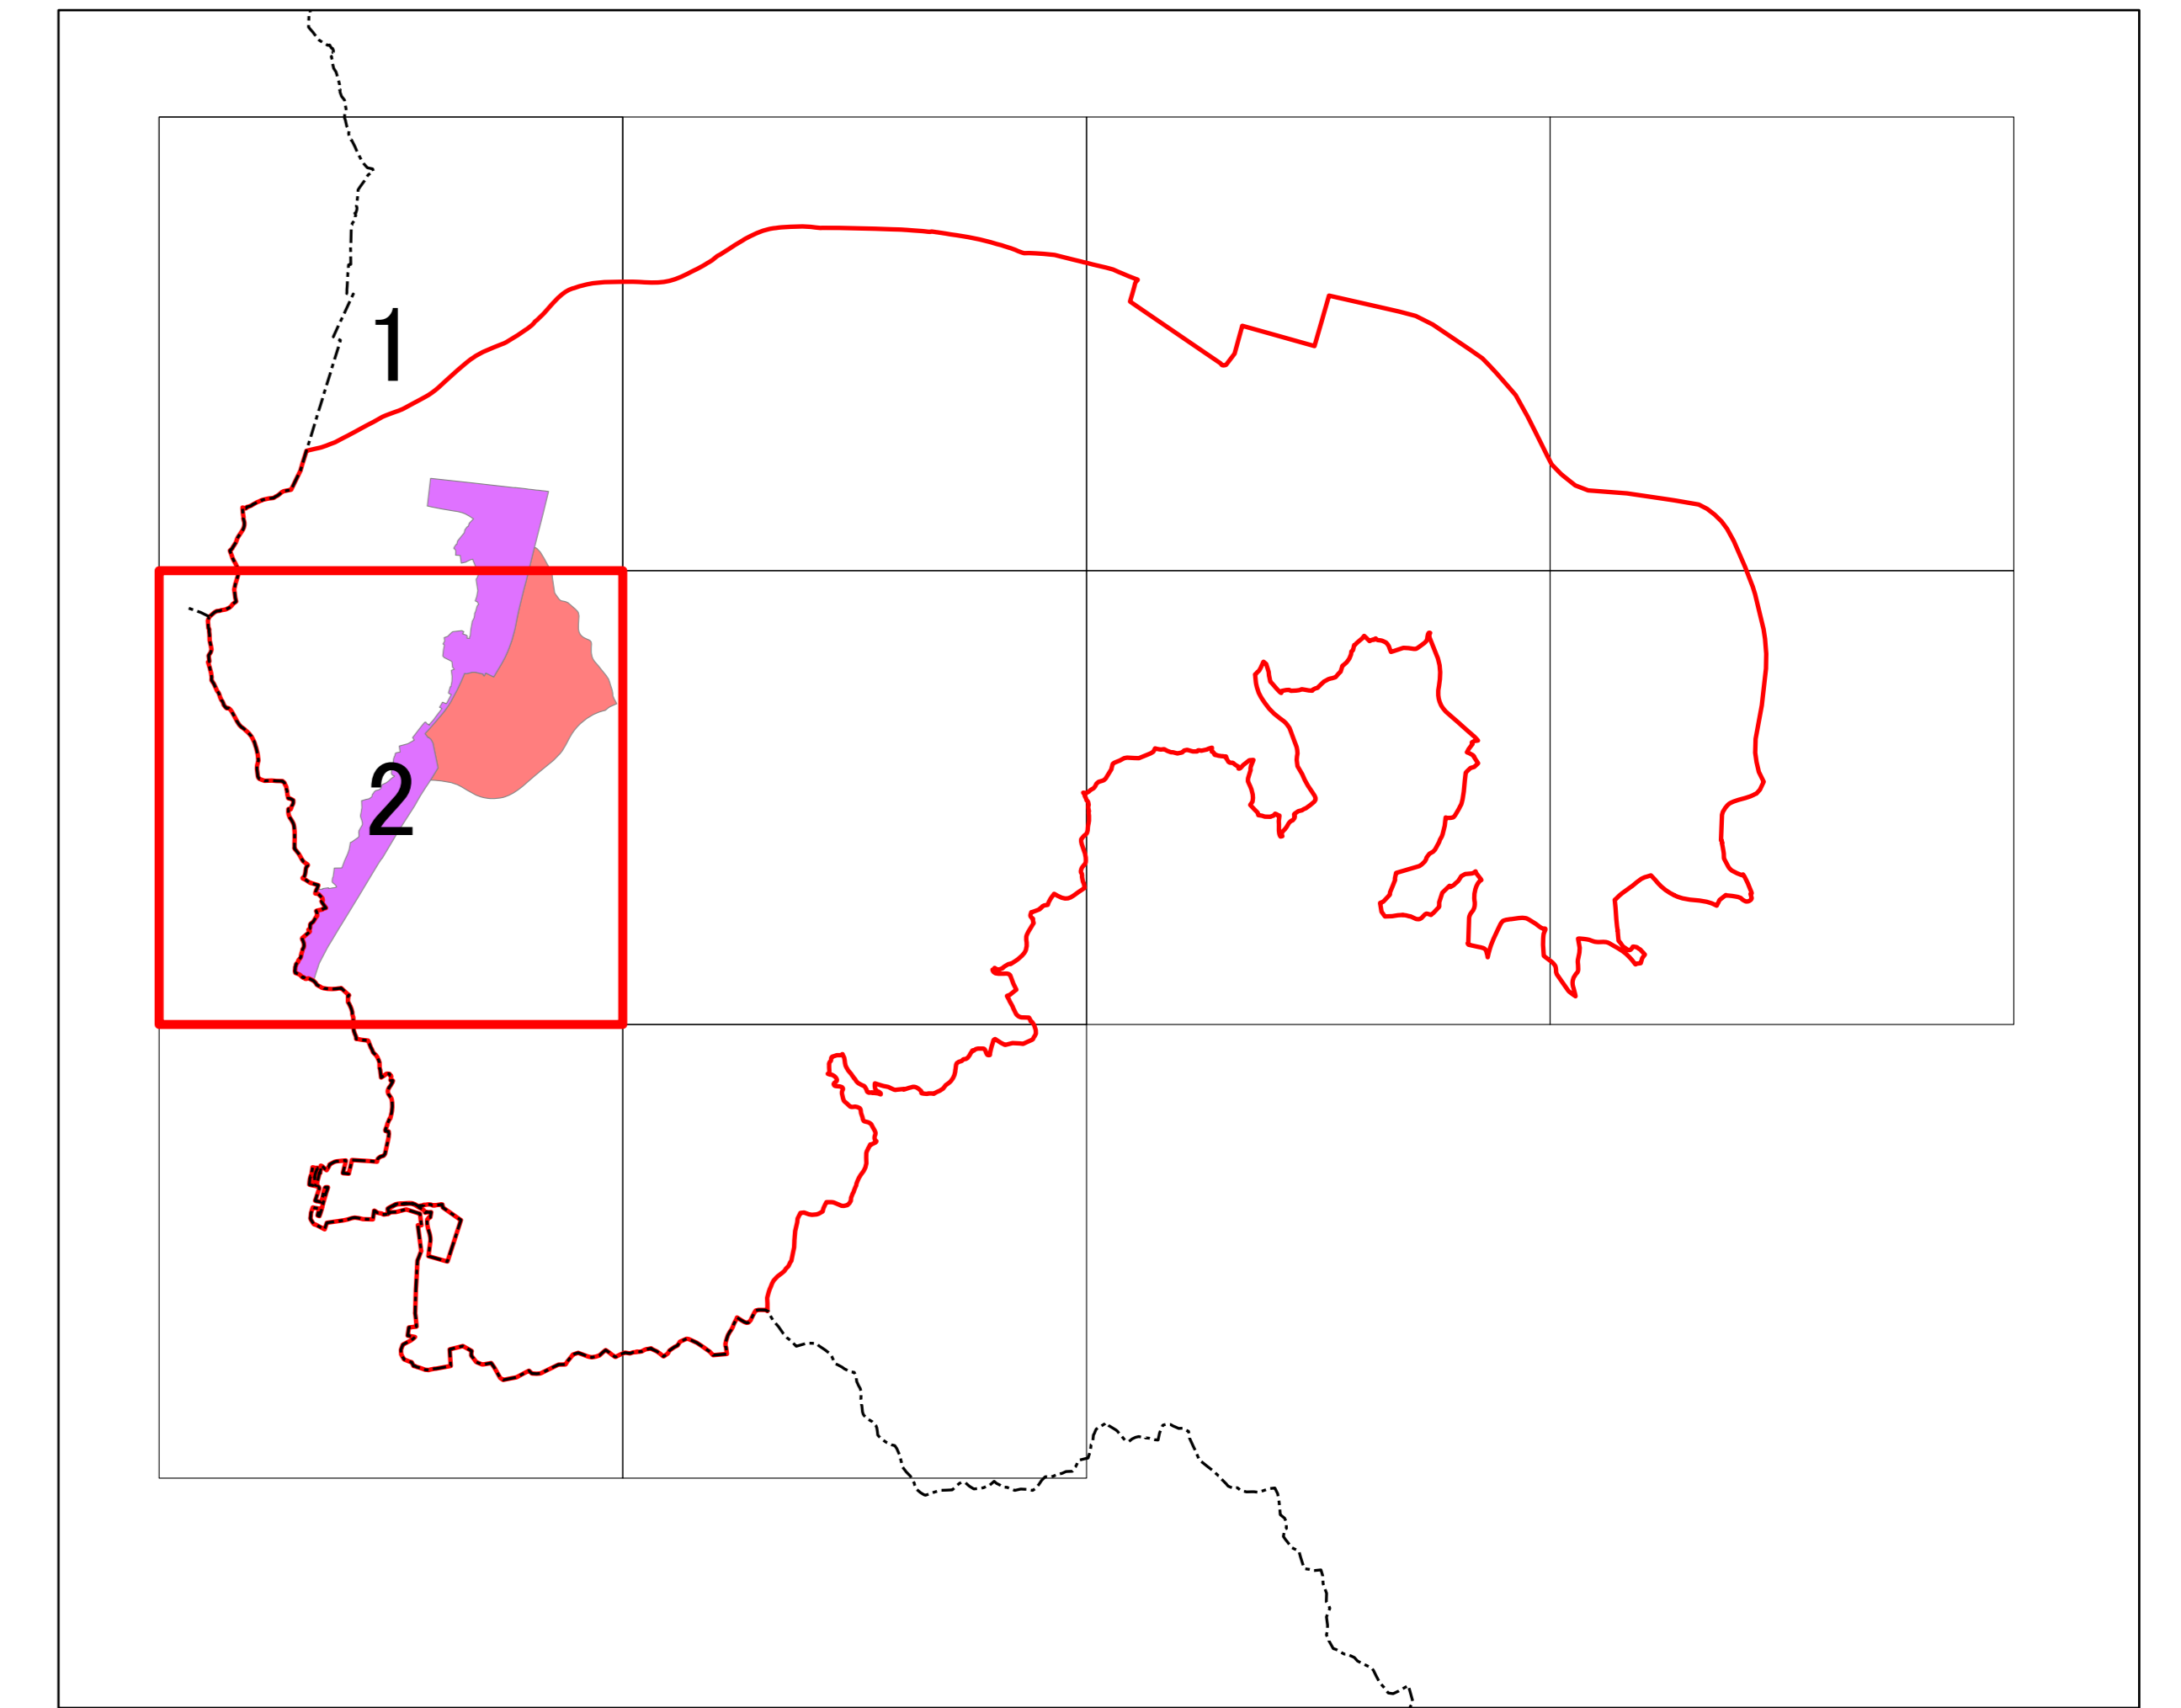

吉備都市計画 用途地域 計画図 (1)

凡例

- 行政界
- ▭ 都市計画区域
- 用途地域
- ▭ 近隣商業地域
- ▭ 準工業地域

※都市計画区域(県決定)については別途変更

吉備都市計画 用途地域 計画図 (2)

凡例

- 行政界
- ▭ 都市計画区域
- 用途地域
- 近隣商業地域
- 準工業地域

※都市計画区域(県決定)については別途変更

1:2,500