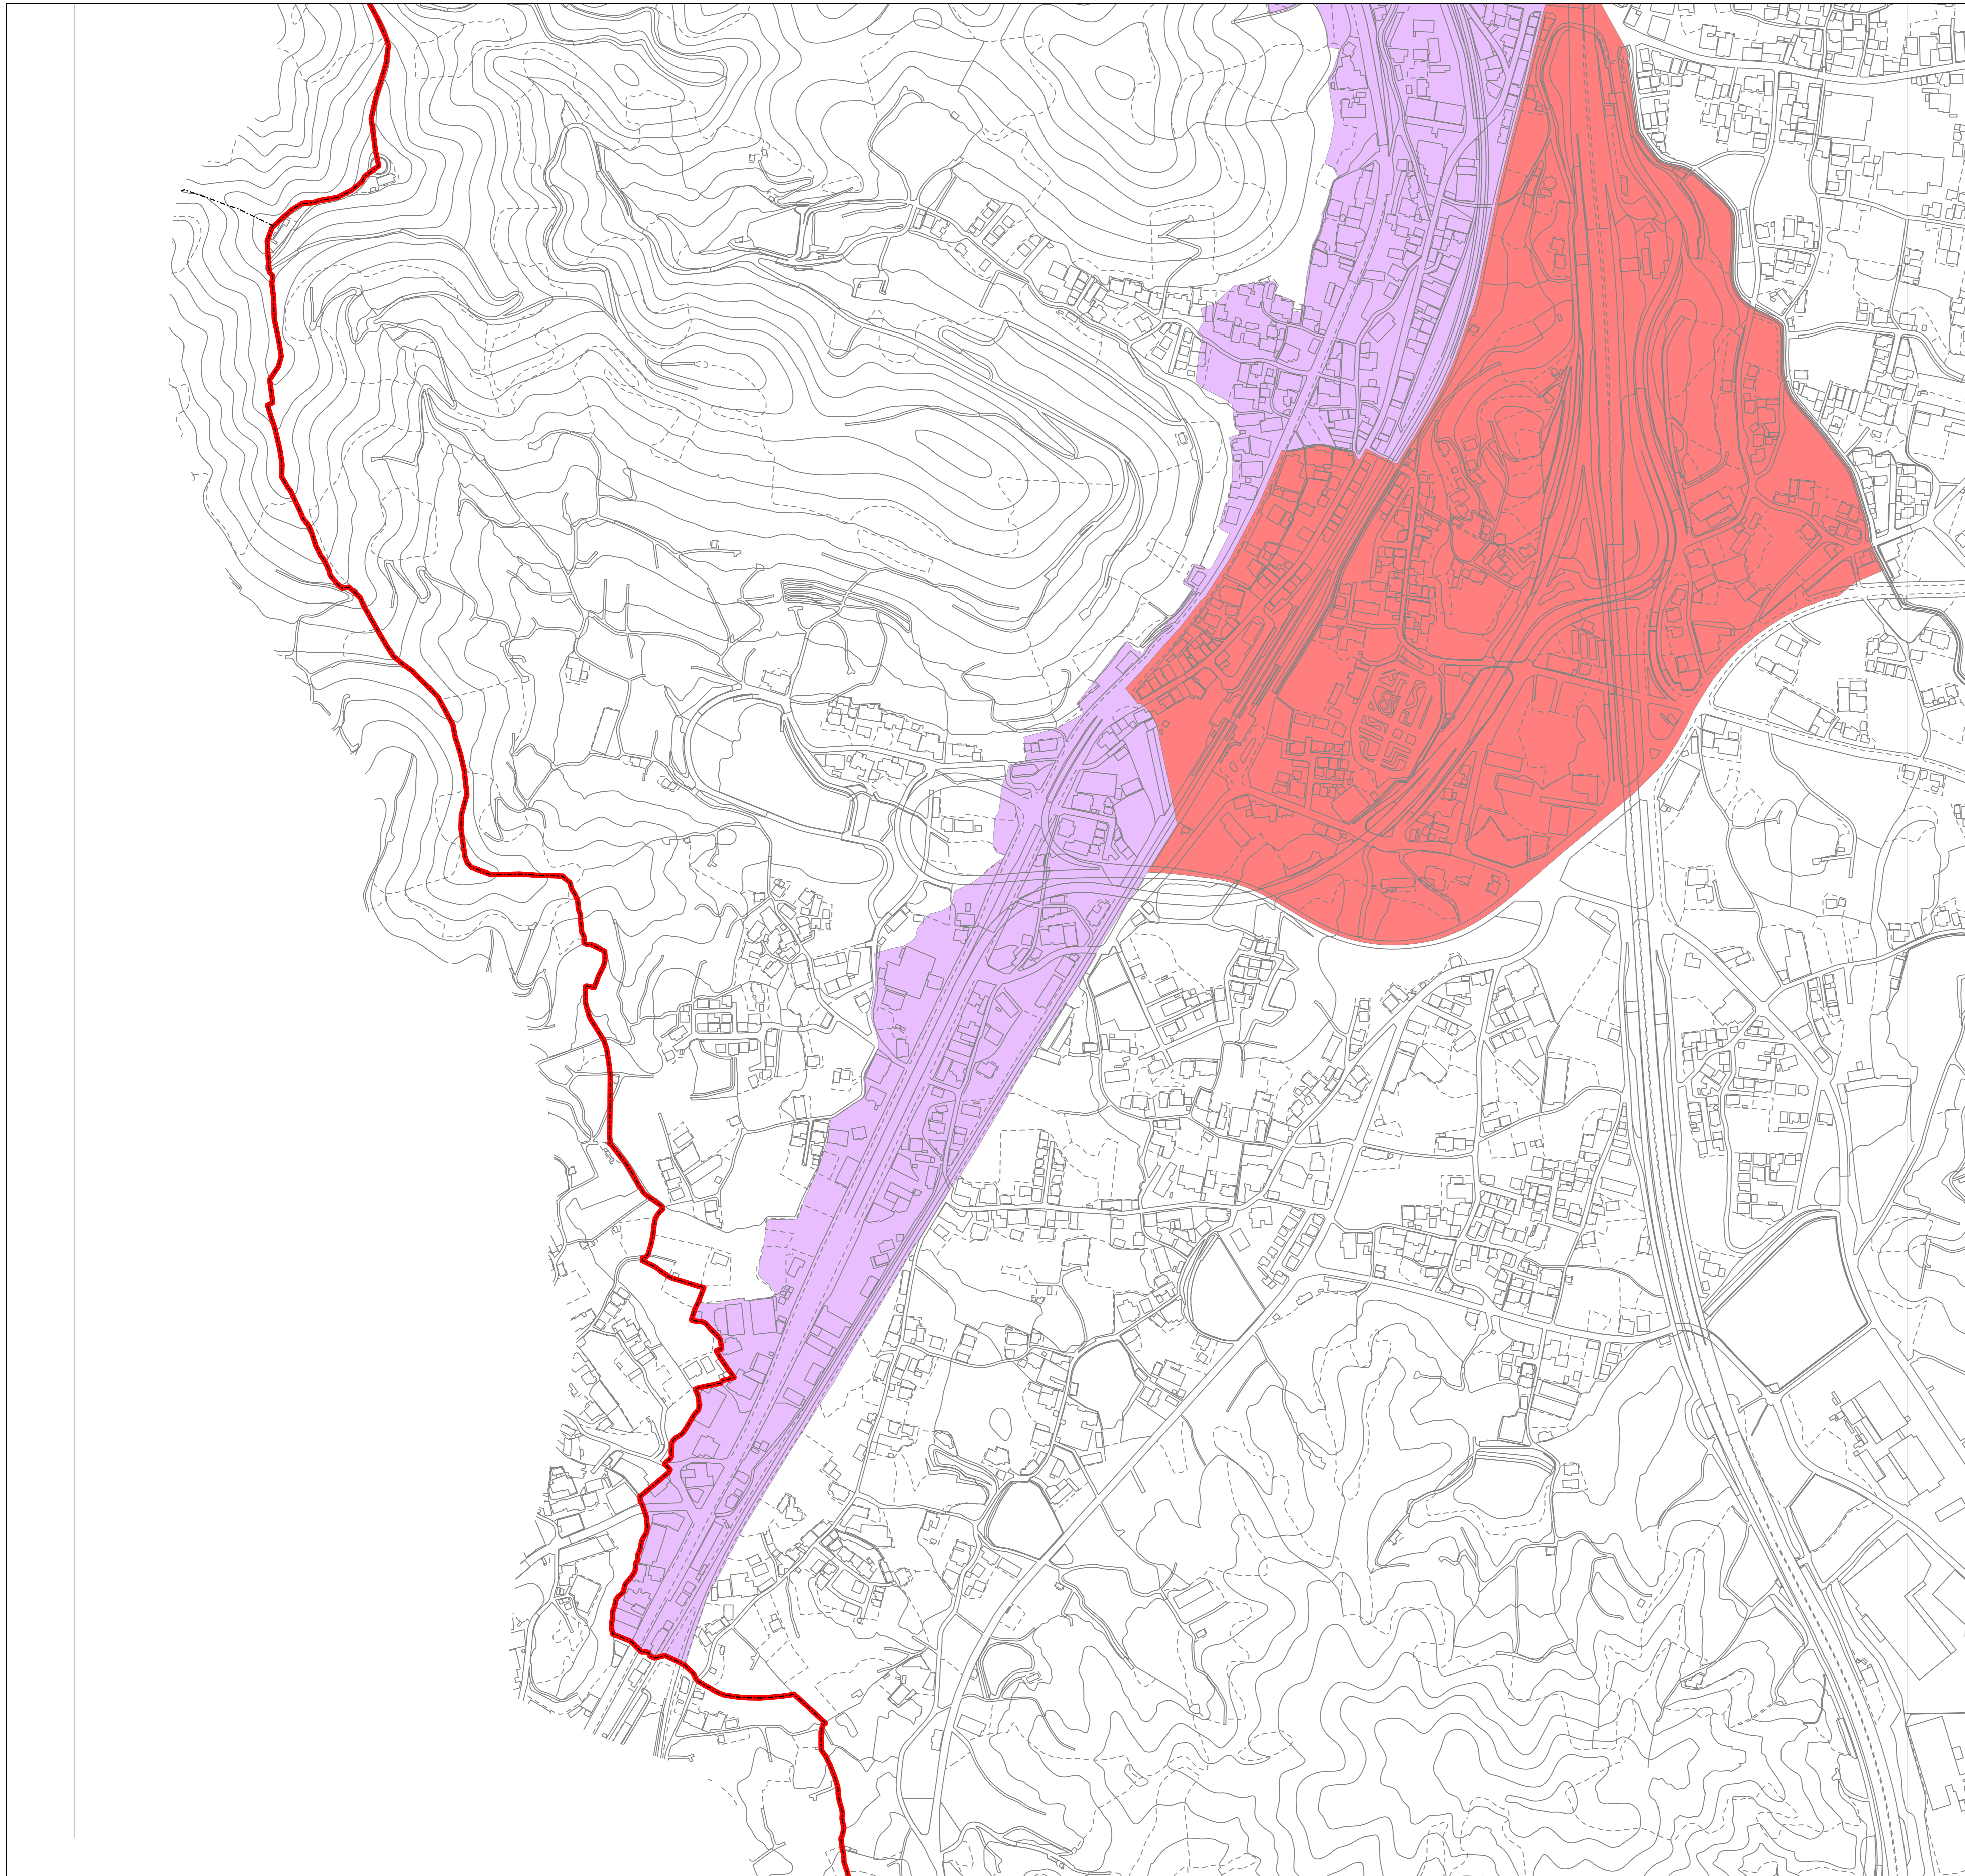

吉備都市計画 用途地域 計画図 (1)

凡例

- 行政界
- ▭ 都市計画区域
- 用途地域
- ▭ 近隣商業地域
- ▭ 準工業地域

※都市計画区域(県決定)については別途変更

吉備都市計画 用途地域 計画図 (2)

凡例

- 行政界
- ▭ 都市計画区域
- 用途地域
- 近隣商業地域
- 準工業地域

※都市計画区域(県決定)については別途変更

1:2,500