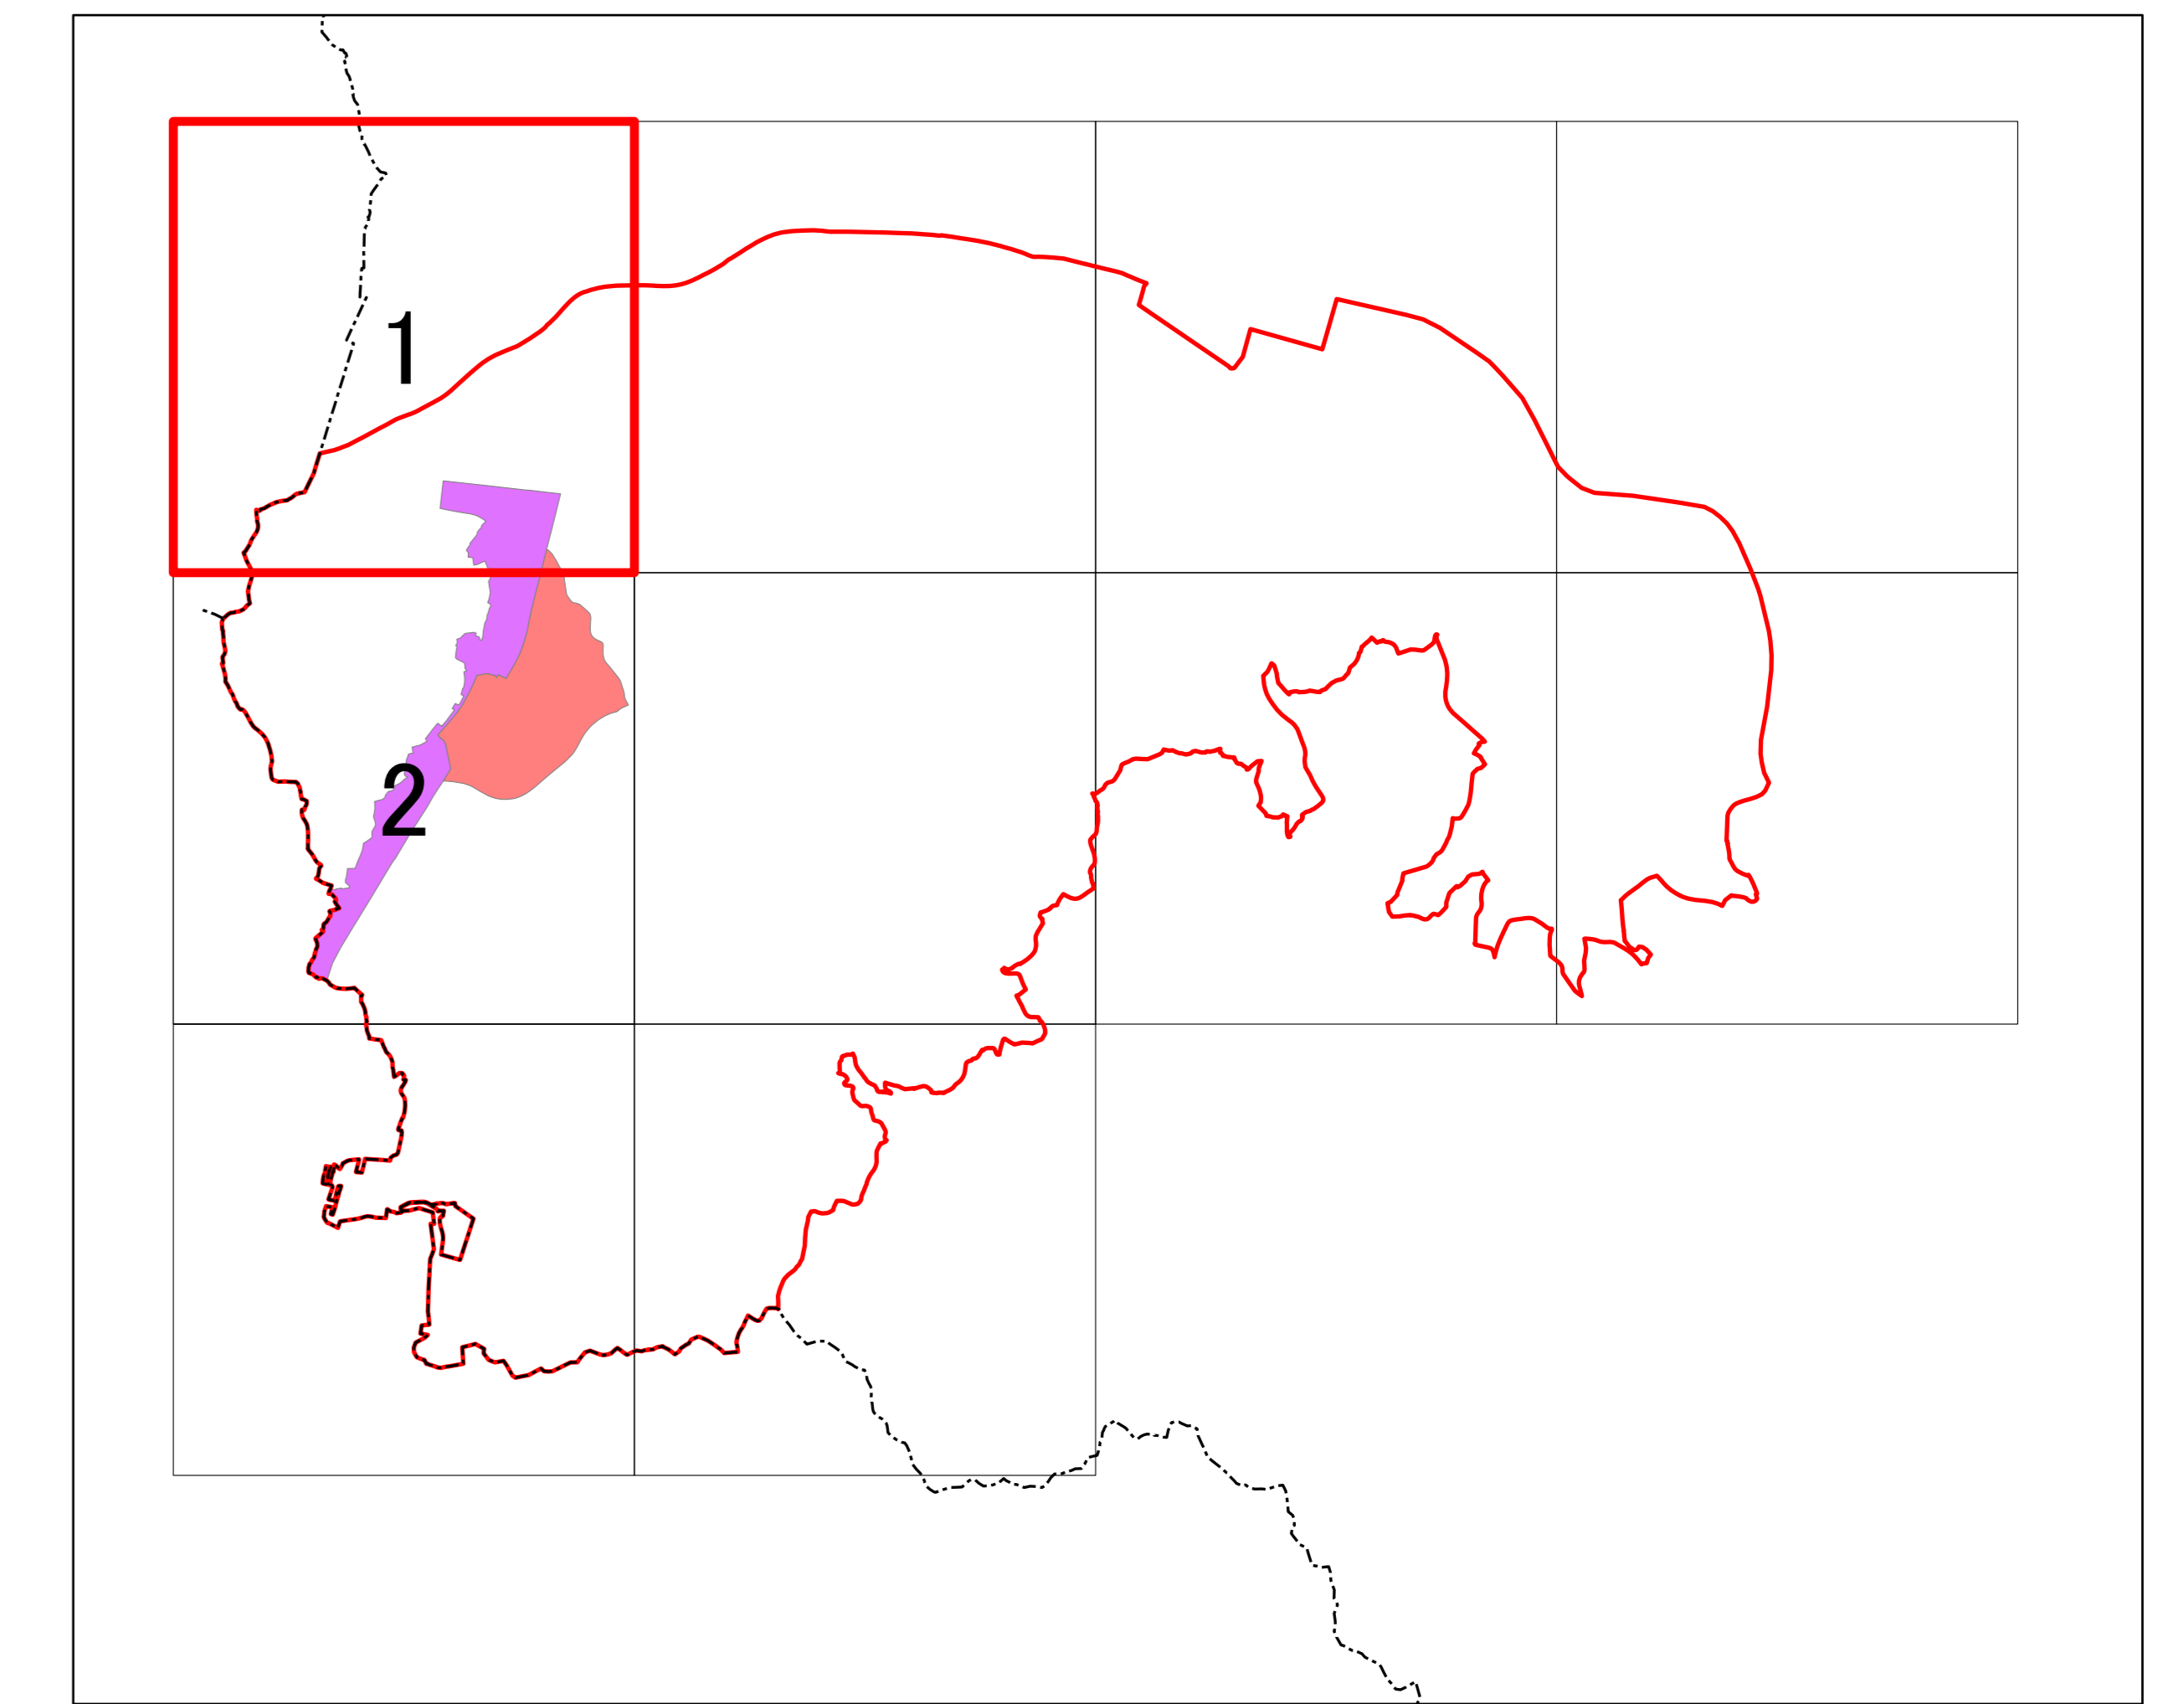

吉備都市計画 用途地域 計画図 (1)

凡例

- 行政界
- ▭ 都市計画区域
- 用途地域
- ▭ 近隣商業地域
- ▭ 準工業地域

※都市計画区域(県決定)については別途変更

吉備都市計画 用途地域 計画図 (2)

凡例

- 行政界
- ▭ 都市計画区域
- 用途地域
- 近隣商業地域
- 準工業地域

※都市計画区域(県決定)については別途変更

1:2,500