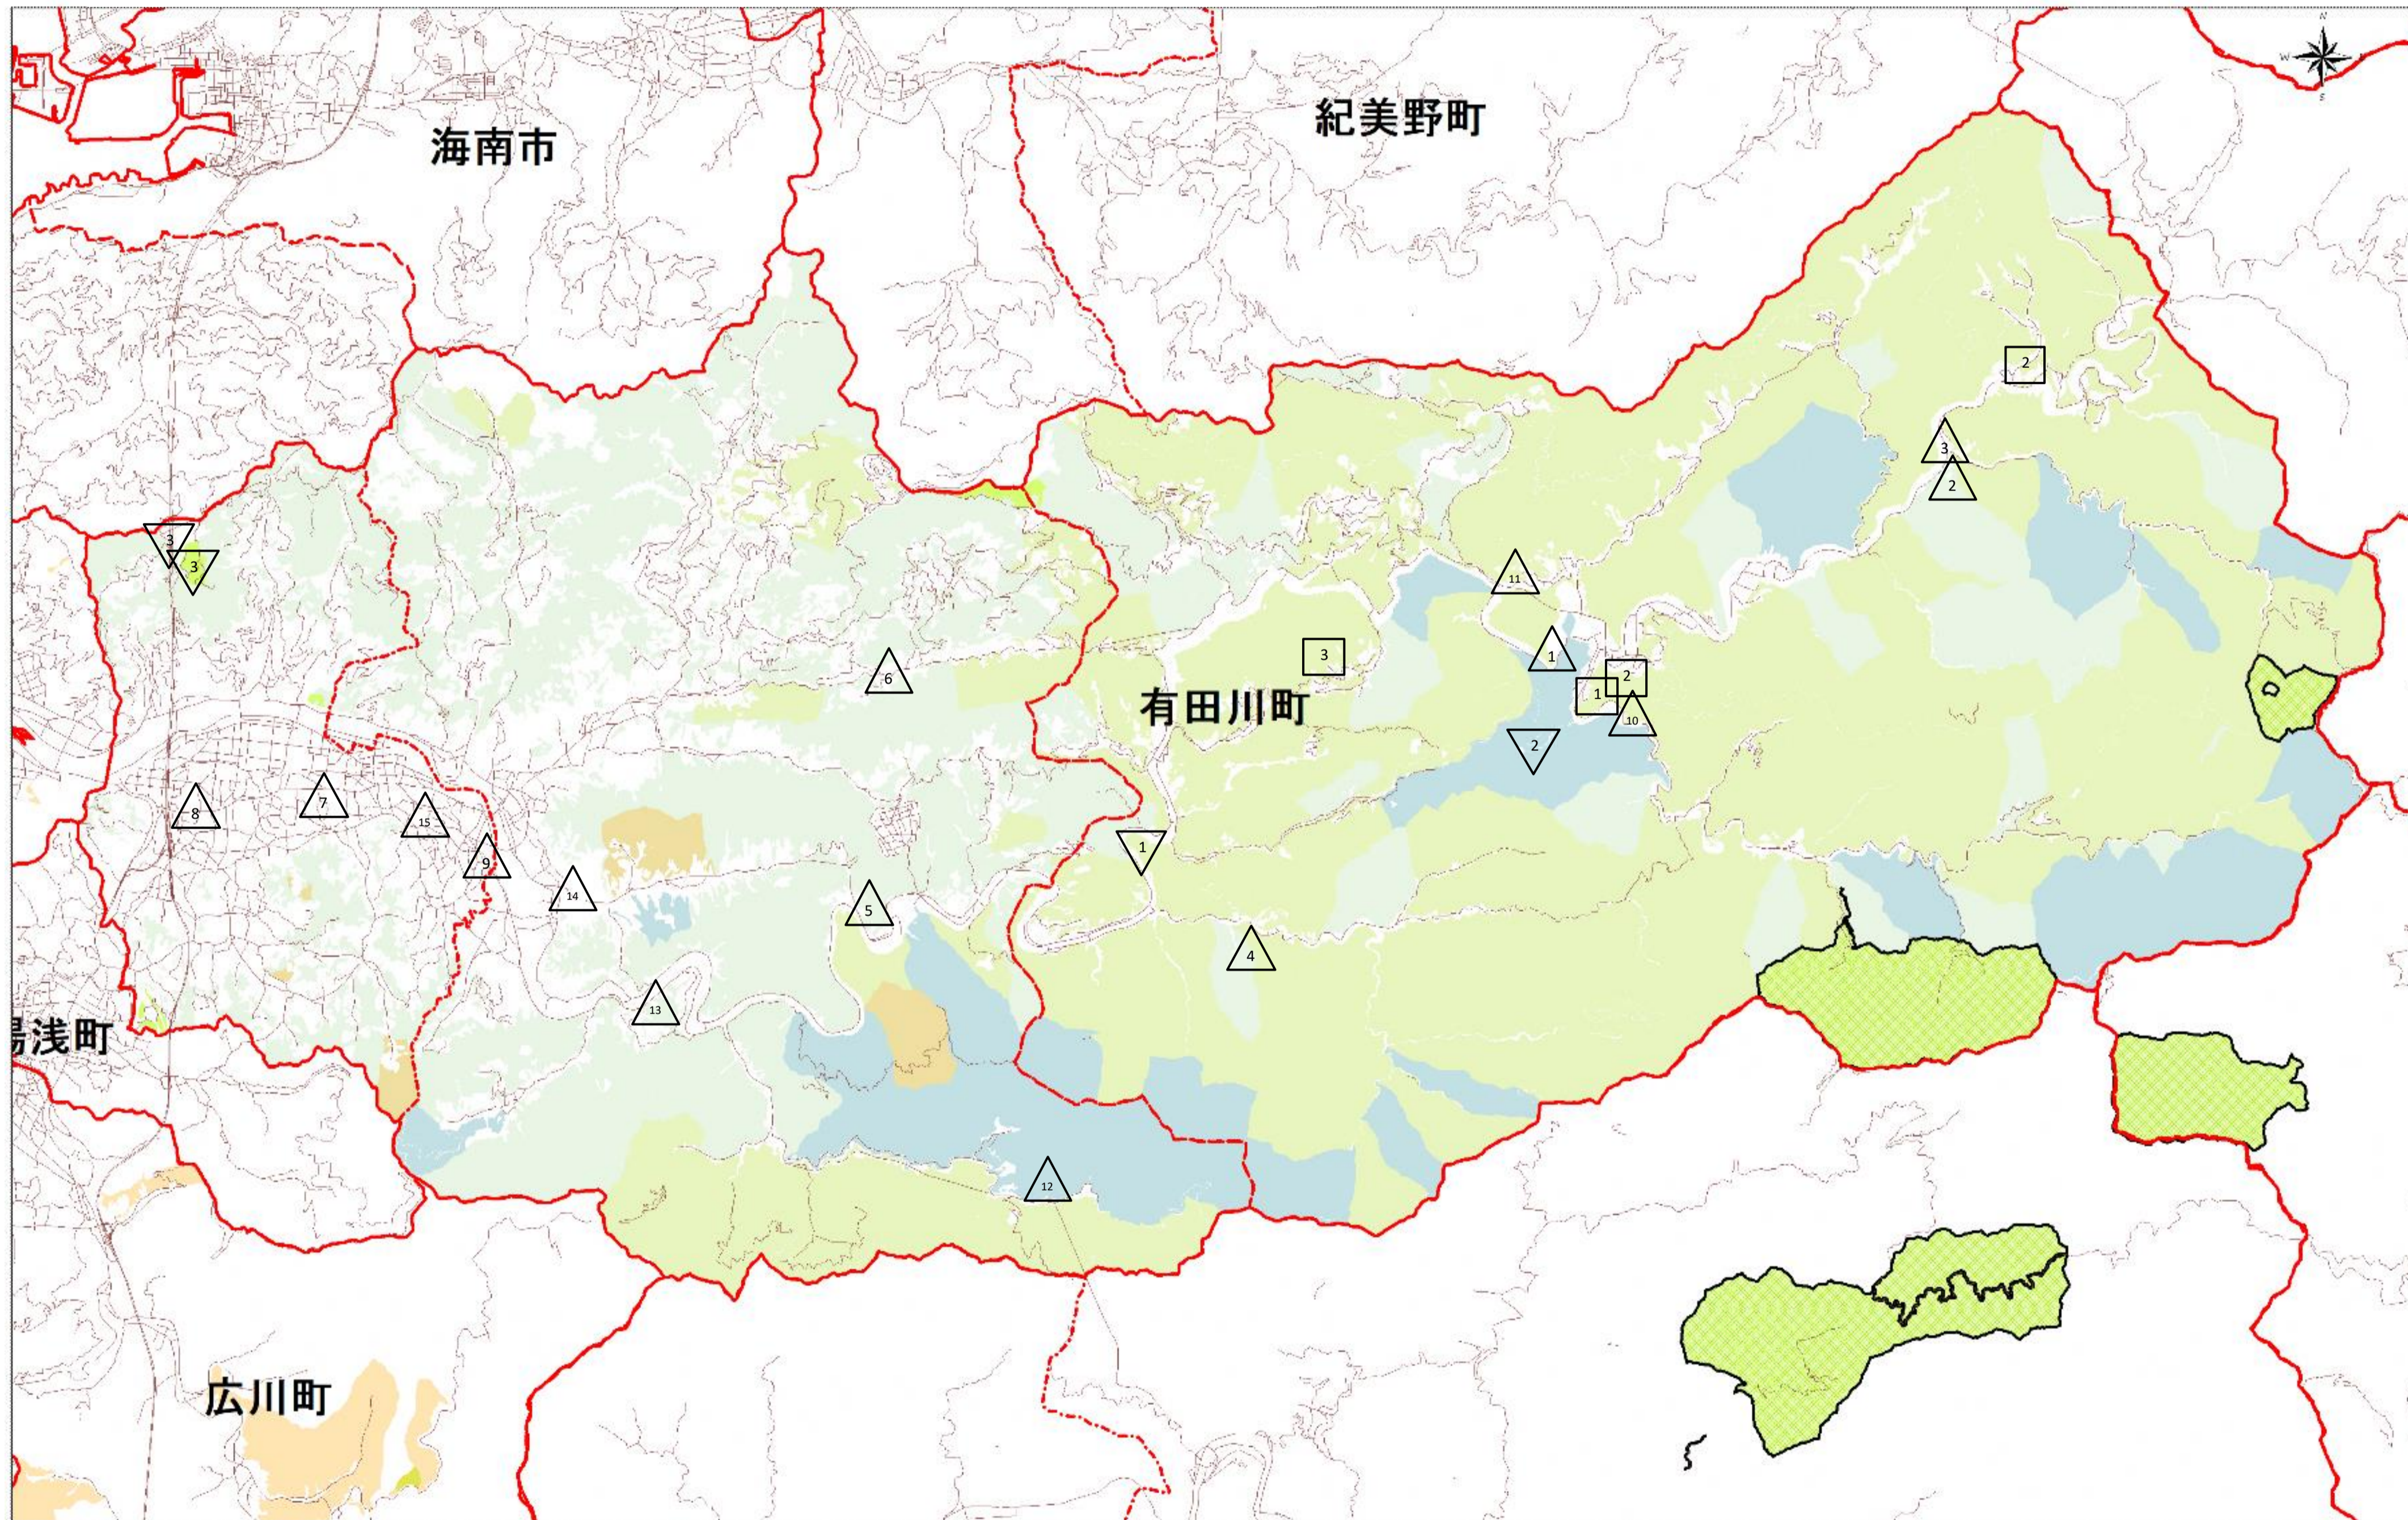

有田川町森林整備計画概要図(公益的機能別森林等)

凡例

	色別	図示方法
市町村界	赤	○
旧市町村界	赤	⋯
民有林	緑	○
公益的機能別施業森林等		
(1) 水源の涵養の機能の維持増進を図るための森林施業を推進すべき森林	青	○
(2) 土地に関する災害の防止及び土壌の保全の維持増進を図るための森林施業を推進すべき森林	橙	○
(3) 快適な環境の形成の機能の維持増進を図るための森林施業を推進すべき森林	紫	○ 該当な
(4) 保健文化機能の維持増進を図るための森林施業を推進すべき森林	黄緑	○
(5) 木材の生産機能の維持増進を図るための森林施業を推進すべき森林	黄	○
その他必要な事項		
(1) 林産物の生産(特用林産物)、流通、加工販売施設		△ ~ △
(2) 生活環境施設		□ ~ □
(3) 森林の総合利用施設		▽ ~ ▽