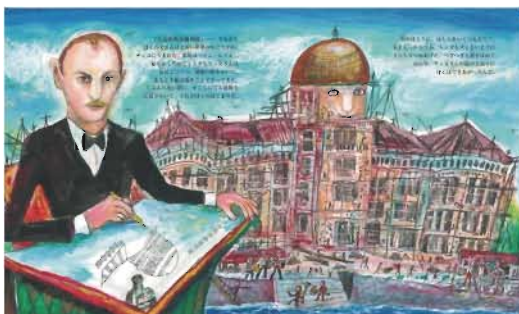

ドームがたり

アサダ・ピナド 作
スズキコージ 画

スズキコージ 絵本原画展

「ドームがたり」
玉川大学出版部
©スズキコージ

2021. 2/19 土 ▶ 3/17 Wed

Profile

1948年静岡県生まれ。絵本や画集、舞台美術、壁画、ライブペインティングと多方面に才能を発揮する。「エンソくんきしゃにのる」（福音館書店）で小学館絵画賞、「ガラスめだまときんのつのやぎ」（福音館書店）と「やまのディスコ」（架空社）で絵本にっぽん賞、「おぼけドライブ」（ビリケン出版）で講談社出版文化賞絵本賞、「ブラッキンダー」（イーストプレス）で日本絵本賞大賞、「旅ねずみ」（金の星社）で赤い鳥さし絵賞を受賞。創作絵本に「あつさのせい？」（福音館書店）、「きゅうりさんあぶないよ」（福音館書店）、絵本に「やまのかいしゃ」（片山健画 架空社）、「でんでんでんしゃ」（谷川俊太郎作 交通新聞社）などがある。