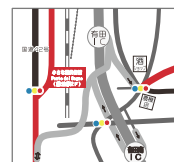

最優秀賞

優秀賞

お申込み・お問合せ

ちいさな駅美術館 Ponte del sogno
和歌山県有田郡有田川町明王寺 37-1
TEL 0737-52-2580

開館時間：平日 10:00～19:00 土日祝 10:00～17:00
(各原画展、最終日 15:00 まで)
休館日：月曜日(祝日の場合は翌日休館)
臨時休館
1月11日(木) 2月15日(木) **入場無料**

○JRきのくに線 藤並駅下車すぐ、駅構内。
(特急くろしお号停車駅です。)
○自動車でお越しの場合は、
阪和自動車道有田ICから約5分です。
(左の地図を参照してください。)
○1時間無料の駅前駐車場をご利用ください。