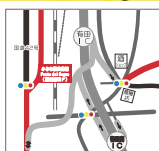

平田昌広・景原画展

2016年 12月1日(木)~12月27日(火) ※最終日は15:00で終了いたします

プロフィール

夫婦絵本作家として、「ぼんつったよ。」(国土社)、「おかん」(大日本図書)、「すいかのめいさんち」(すずき出版)など作品多数。それぞれ単独でほかの作家との共作も手がける。また、ふたいで「メオトよみ」と称して、全国で絵本ライブを行っている。神奈川県三浦市在住。
<http://office-make.com>

「みかんのめいさんち」鈴木出版

- JRきのくに線 藤並駅下車すぐ。駅構内にあります。(特急くろしお号停車駅です。)
- 自動車でお越しの場合は、阪和自動車道有田ICから約5分です。(左の地図を参照してください。)
- 1時間無料の駐車場をご利用ください。

お申込み・お問合せ

ちいさな駅美術館 Ponte del sogno
和歌山県有田郡有田川町明王寺 37-1
TEL 0737-52-2580

入場無料