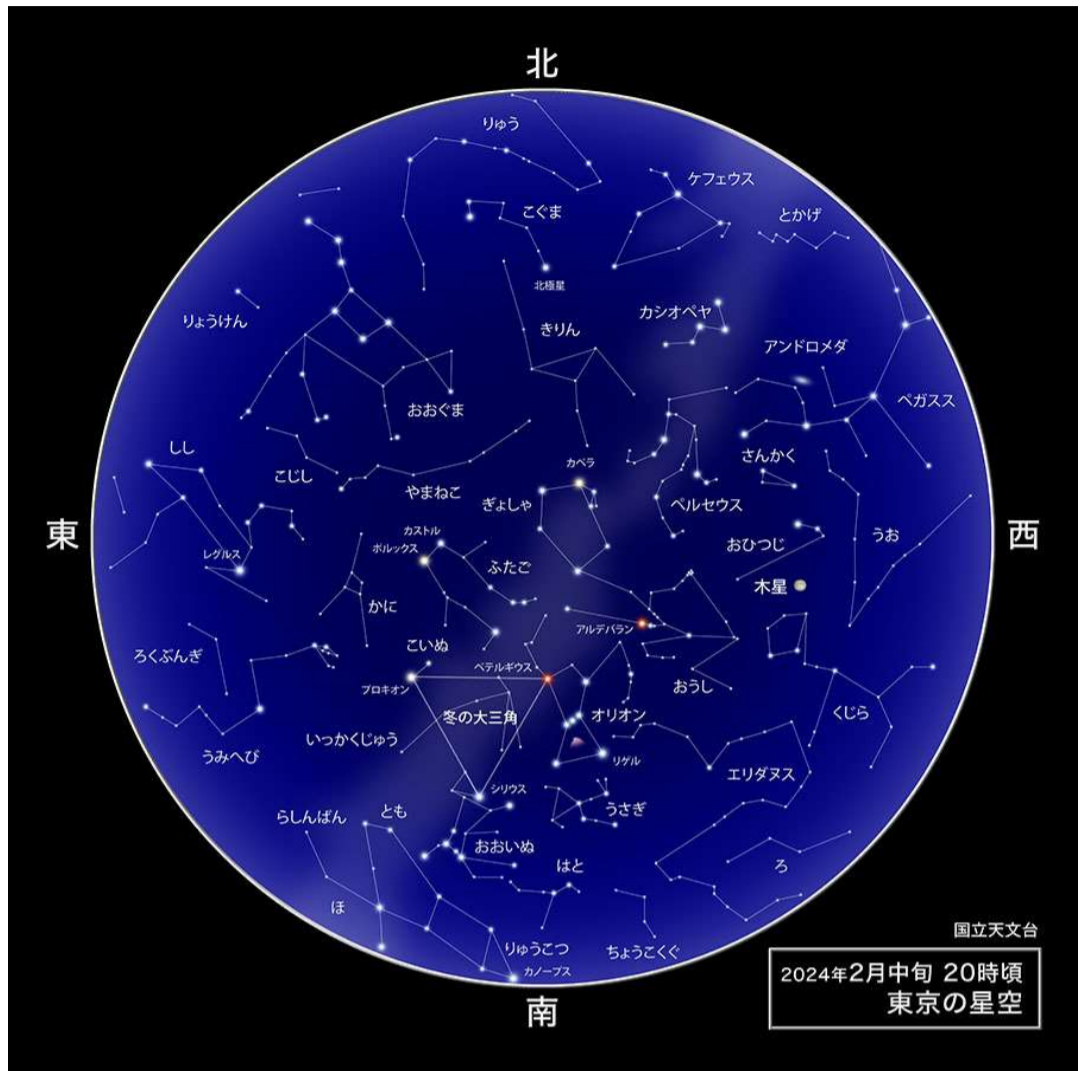

## 冬の星座（一等星）の神話

## 今年一番小さく見える満月 2月24日

地球の周りを回る月と地球の距離はいつも同じではありません。月と地球の距離が変わるため、地球から見える月の大きさが変わります。

2月24日に見える満月は、地球からもっとも離れていて、今年見える満月で一番小さい満月です。

写真で2つの月をならべると大きさのちがいが分かりますが、実際の夜空では「小さいな」と実感することはむずかしそうです。

今年一番大きく見える満月（スーパームーン）は、10月17日です。

## 明るくかがやく木星（一番星）とシリウス（おおいぬ座）

夕方一番早く見える星（一番星）は木星です。頭の上の少し西で白く光っています。マイナス2.3等です。

南の空にはシリウスが白くかがやいています。マイナス1.4等です。シリウスは全天にある一等星の中でも一番明るい星で、ギリシャ語で「焼きこがすもの」という意味があります。

## 観望会

2月3日、3月2日（毎月第1土曜）は、ほしみ広場（有田川町吉原、金屋テニス公園となり）で観望会を行います。