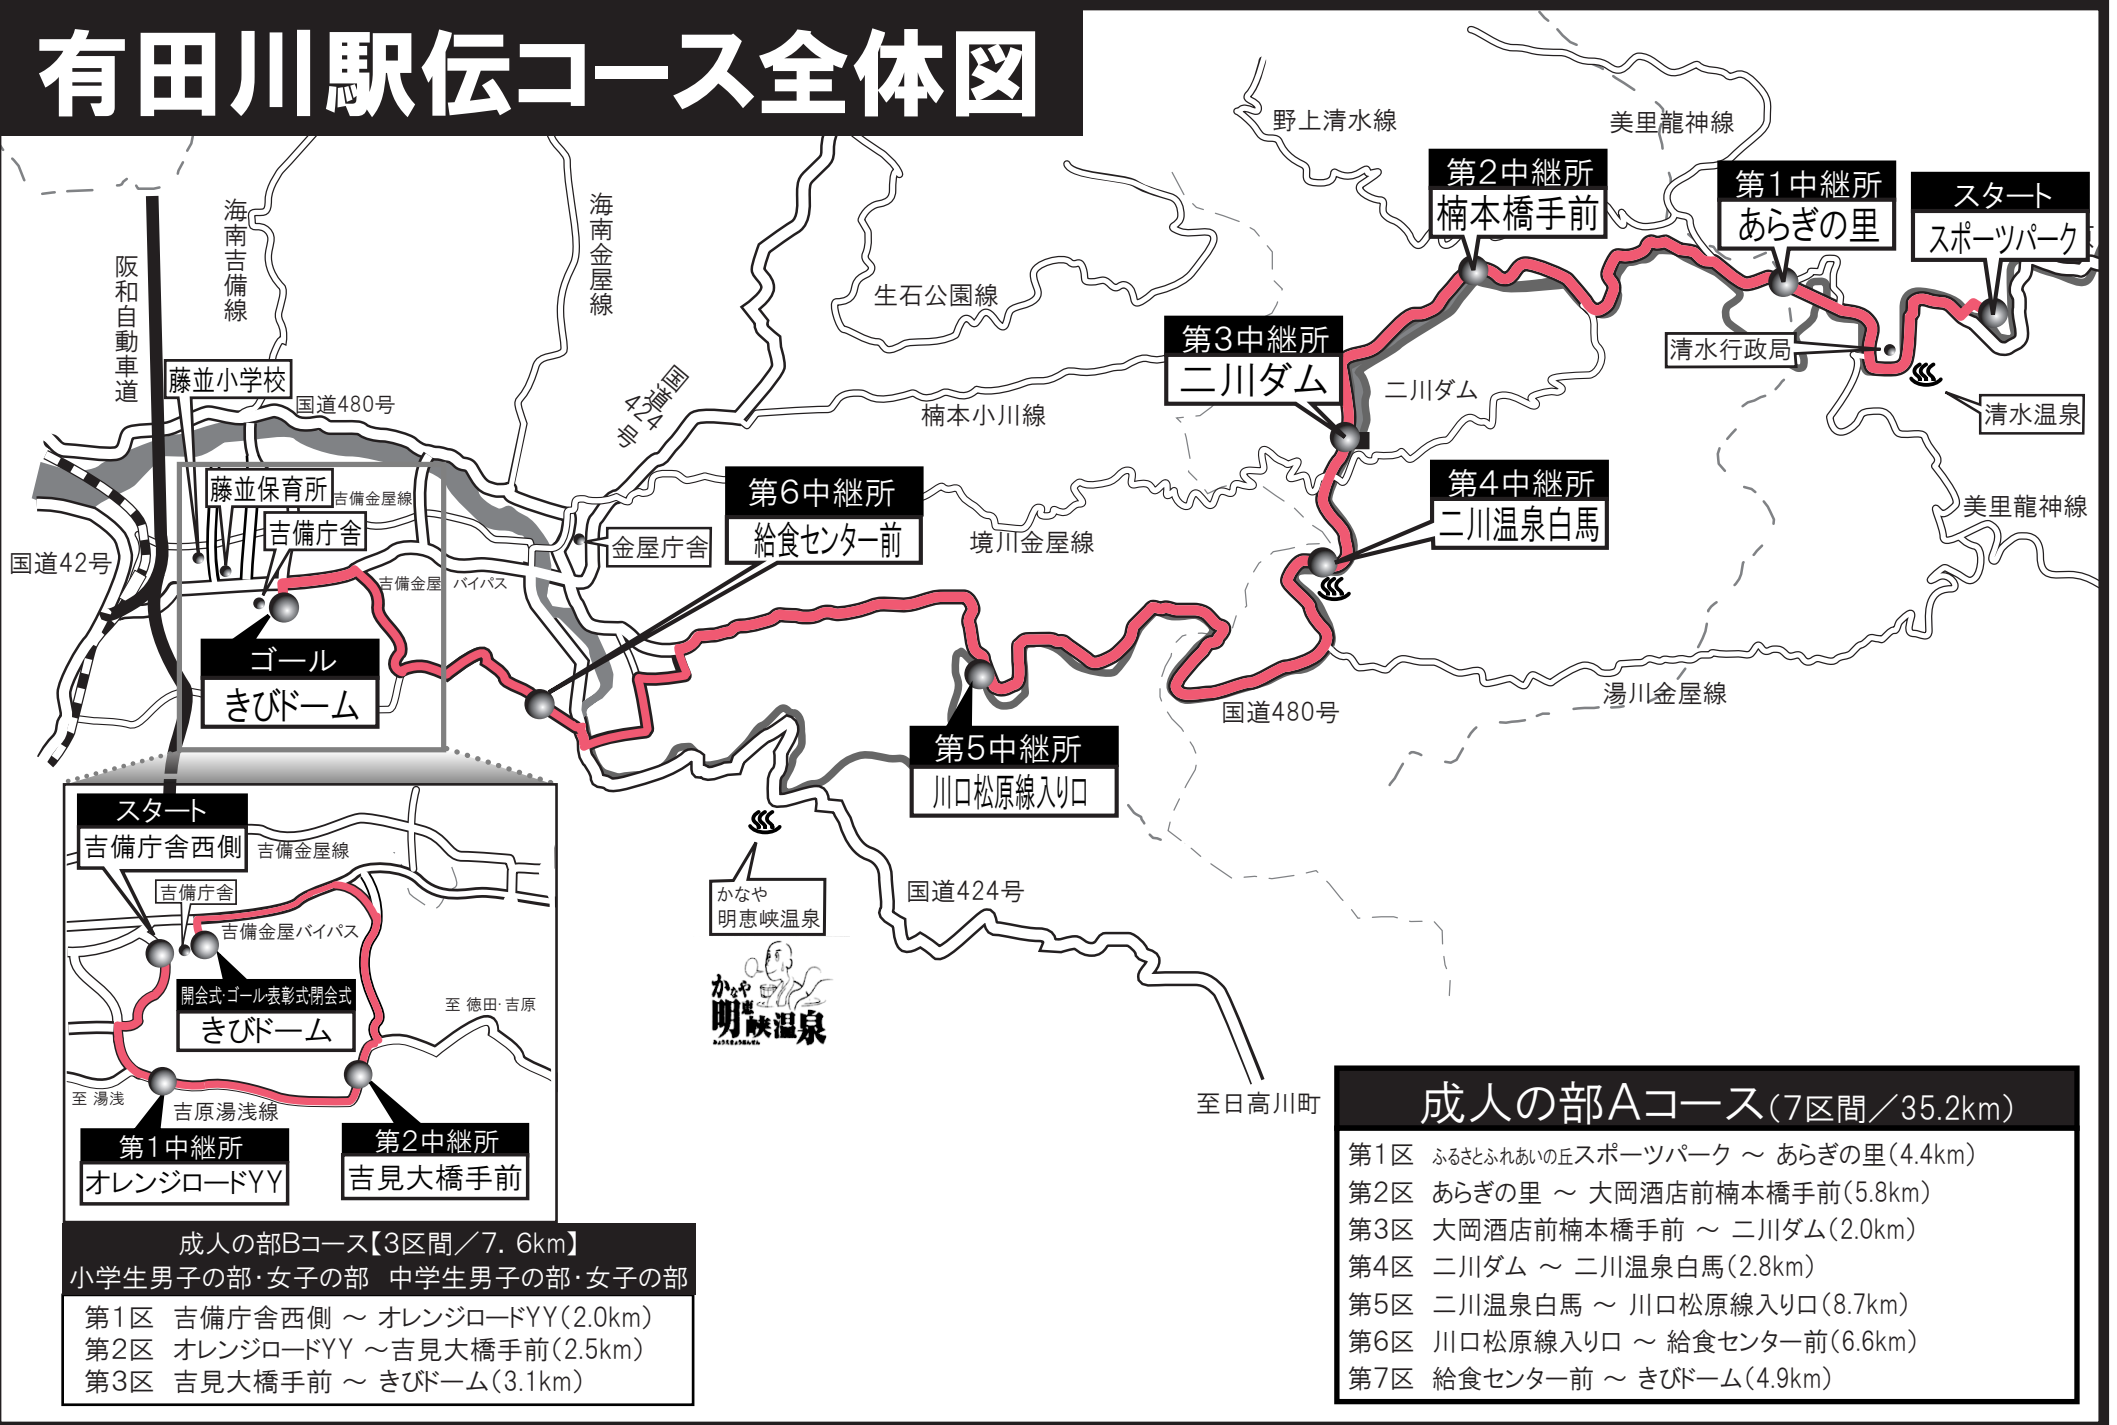

# 有田川駅伝コース全体図

成人の部Aコース(7区間/35.2km)	
第1区	ふるさとふれあいの丘スポーツパーク ~ あらぎの里(4.4km)
第2区	あらぎの里 ~ 大岡酒店前楠本橋手前(5.8km)
第3区	大岡酒店前楠本橋手前 ~ 二川ダム(2.0km)
第4区	二川ダム ~ 二川温泉白馬(2.8km)
第5区	二川温泉白馬 ~ 川口松原線入り口(8.7km)
第6区	川口松原線入り口 ~ 給食センター前(6.6km)
第7区	給食センター前 ~ きびドーム(4.9km)

成人の部Bコース【3区間/7.6km】	
小学生男子の部・女子の部 中学生男子の部・女子の部	
第1区	吉備庁舎西側 ~ オレンジロードYY(2.0km)
第2区	オレンジロードYY ~ 吉見大橋手前(2.5km)
第3区	吉見大橋手前 ~ きびドーム(3.1km)