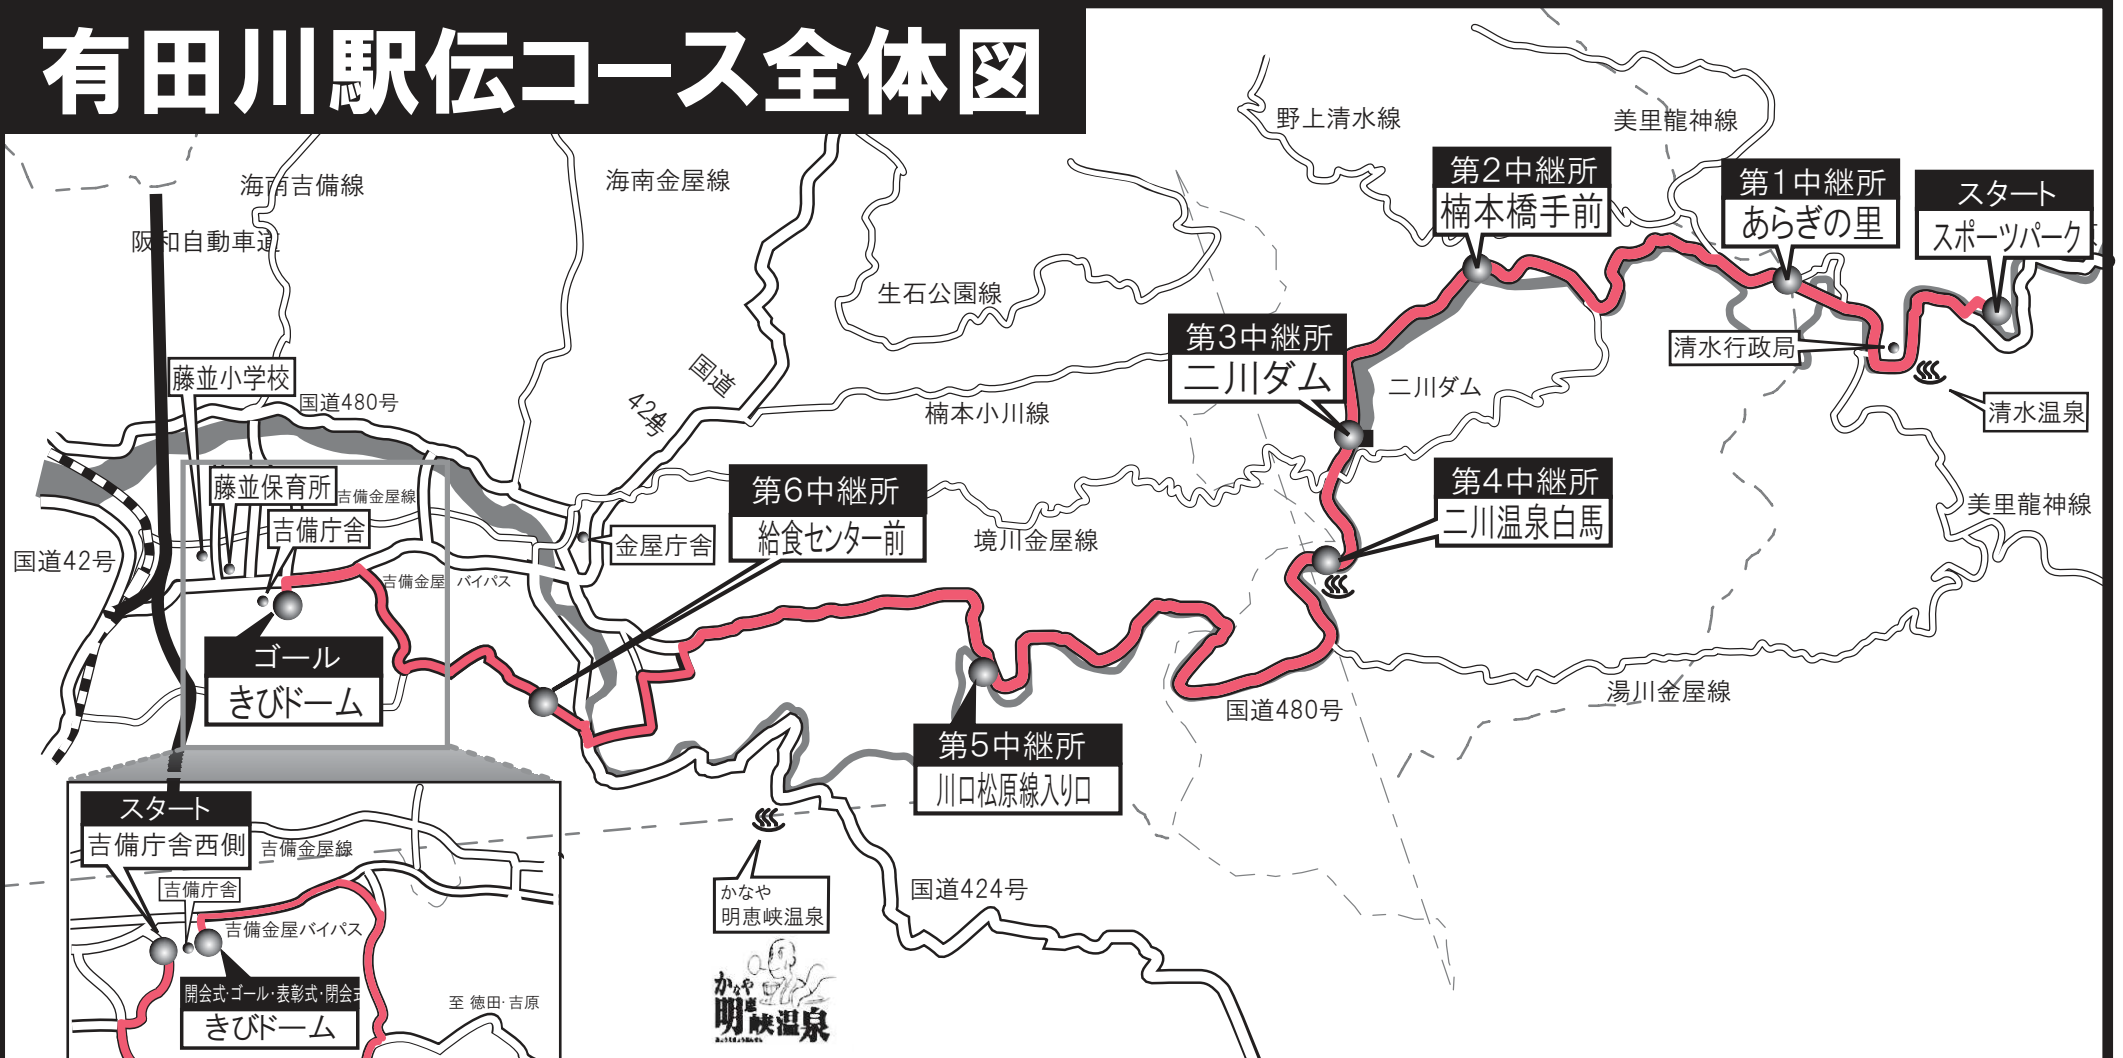

有田川駅伝コース全体図

成人の部Bコース【3区間／7.5km】
中学生男子の部・女子の部

第1区	吉備庁舎西側 ~ オレンジロードYY (2.0km)
第2区	オレンジロードYY ~ 吉見大橋手前 (2.5km)
第3区	吉見大橋手前 ~ きびドーム (3.0km)

成人の部Aコース(7区間／35.1km)

第1区	ふるさとふれあいの丘スポーツパーク ~ あらぎの里 (4.3km)
第2区	あらぎの里 ~ 大岡酒店前楠本橋手前 (5.9km)
第3区	大岡酒店前楠本橋手前 ~ 二川ダム (1.9km)
第4区	二川ダム ~ 二川温泉白馬 (2.8km)
第5区	二川温泉白馬 ~ 川口松原線入り口 (8.8km)
第6区	川口松原線入り口 ~ 給食センター前 (6.6km)
第7区	給食センター前 ~ きびドーム (4.8km)

国道424号