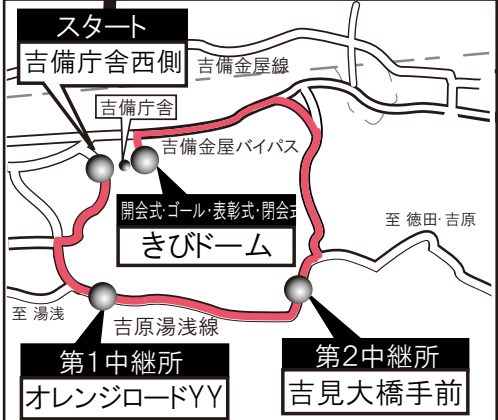

有田川駅伝コース全体図

成人の部Aコース(7区間/35.1km)

- 第1区 ふるさとふれあいの丘スポーツパーク ~ あらぎの里(4.3km)
- 第2区 あらぎの里 ~ 大岡酒店前楠本橋手前(5.9km)
- 第3区 大岡酒店前楠本橋手前 ~ 二川ダム(1.9km)
- 第4区 二川ダム ~ 二川温泉白馬(2.8km)
- 第5区 二川温泉白馬 ~ 川口松原線入り口(8.8km)
- 第6区 川口松原線入り口 ~ 給食センター前(6.6km)
- 第7区 給食センター前 ~ きびドーム(4.8km)

成人の部Bコース【3区間/7.5km】

小学生男子の部・女子の部 中学生男子の部・女子の部

- 第1区 吉備庁舎西側 ~ オレンジロードYY(2.0km)
- 第2区 オレンジロードYY ~ 吉見大橋手前(2.5km)
- 第3区 吉見大橋手前 ~ きびドーム(3.0km)

国道424号

かなや
明恵峡温泉

至日高川町

スタート
吉備庁舎西側
吉備庁舎
オレンジロードYY
第1中継所

吉備金屋線
吉備金屋バイパス
開会式ゴール表彰式閉会式
きびドーム
吉原湯浅線
第2中継所
吉見大橋手前

成人の部Bコース【3区間/7.5km】

小学生男子の部・女子の部 中学生男子の部・女子の部

- 第1区 吉備庁舎西側 ~ オレンジロードYY(2.0km)
- 第2区 オレンジロードYY ~ 吉見大橋手前(2.5km)
- 第3区 吉見大橋手前 ~ きびドーム(3.0km)