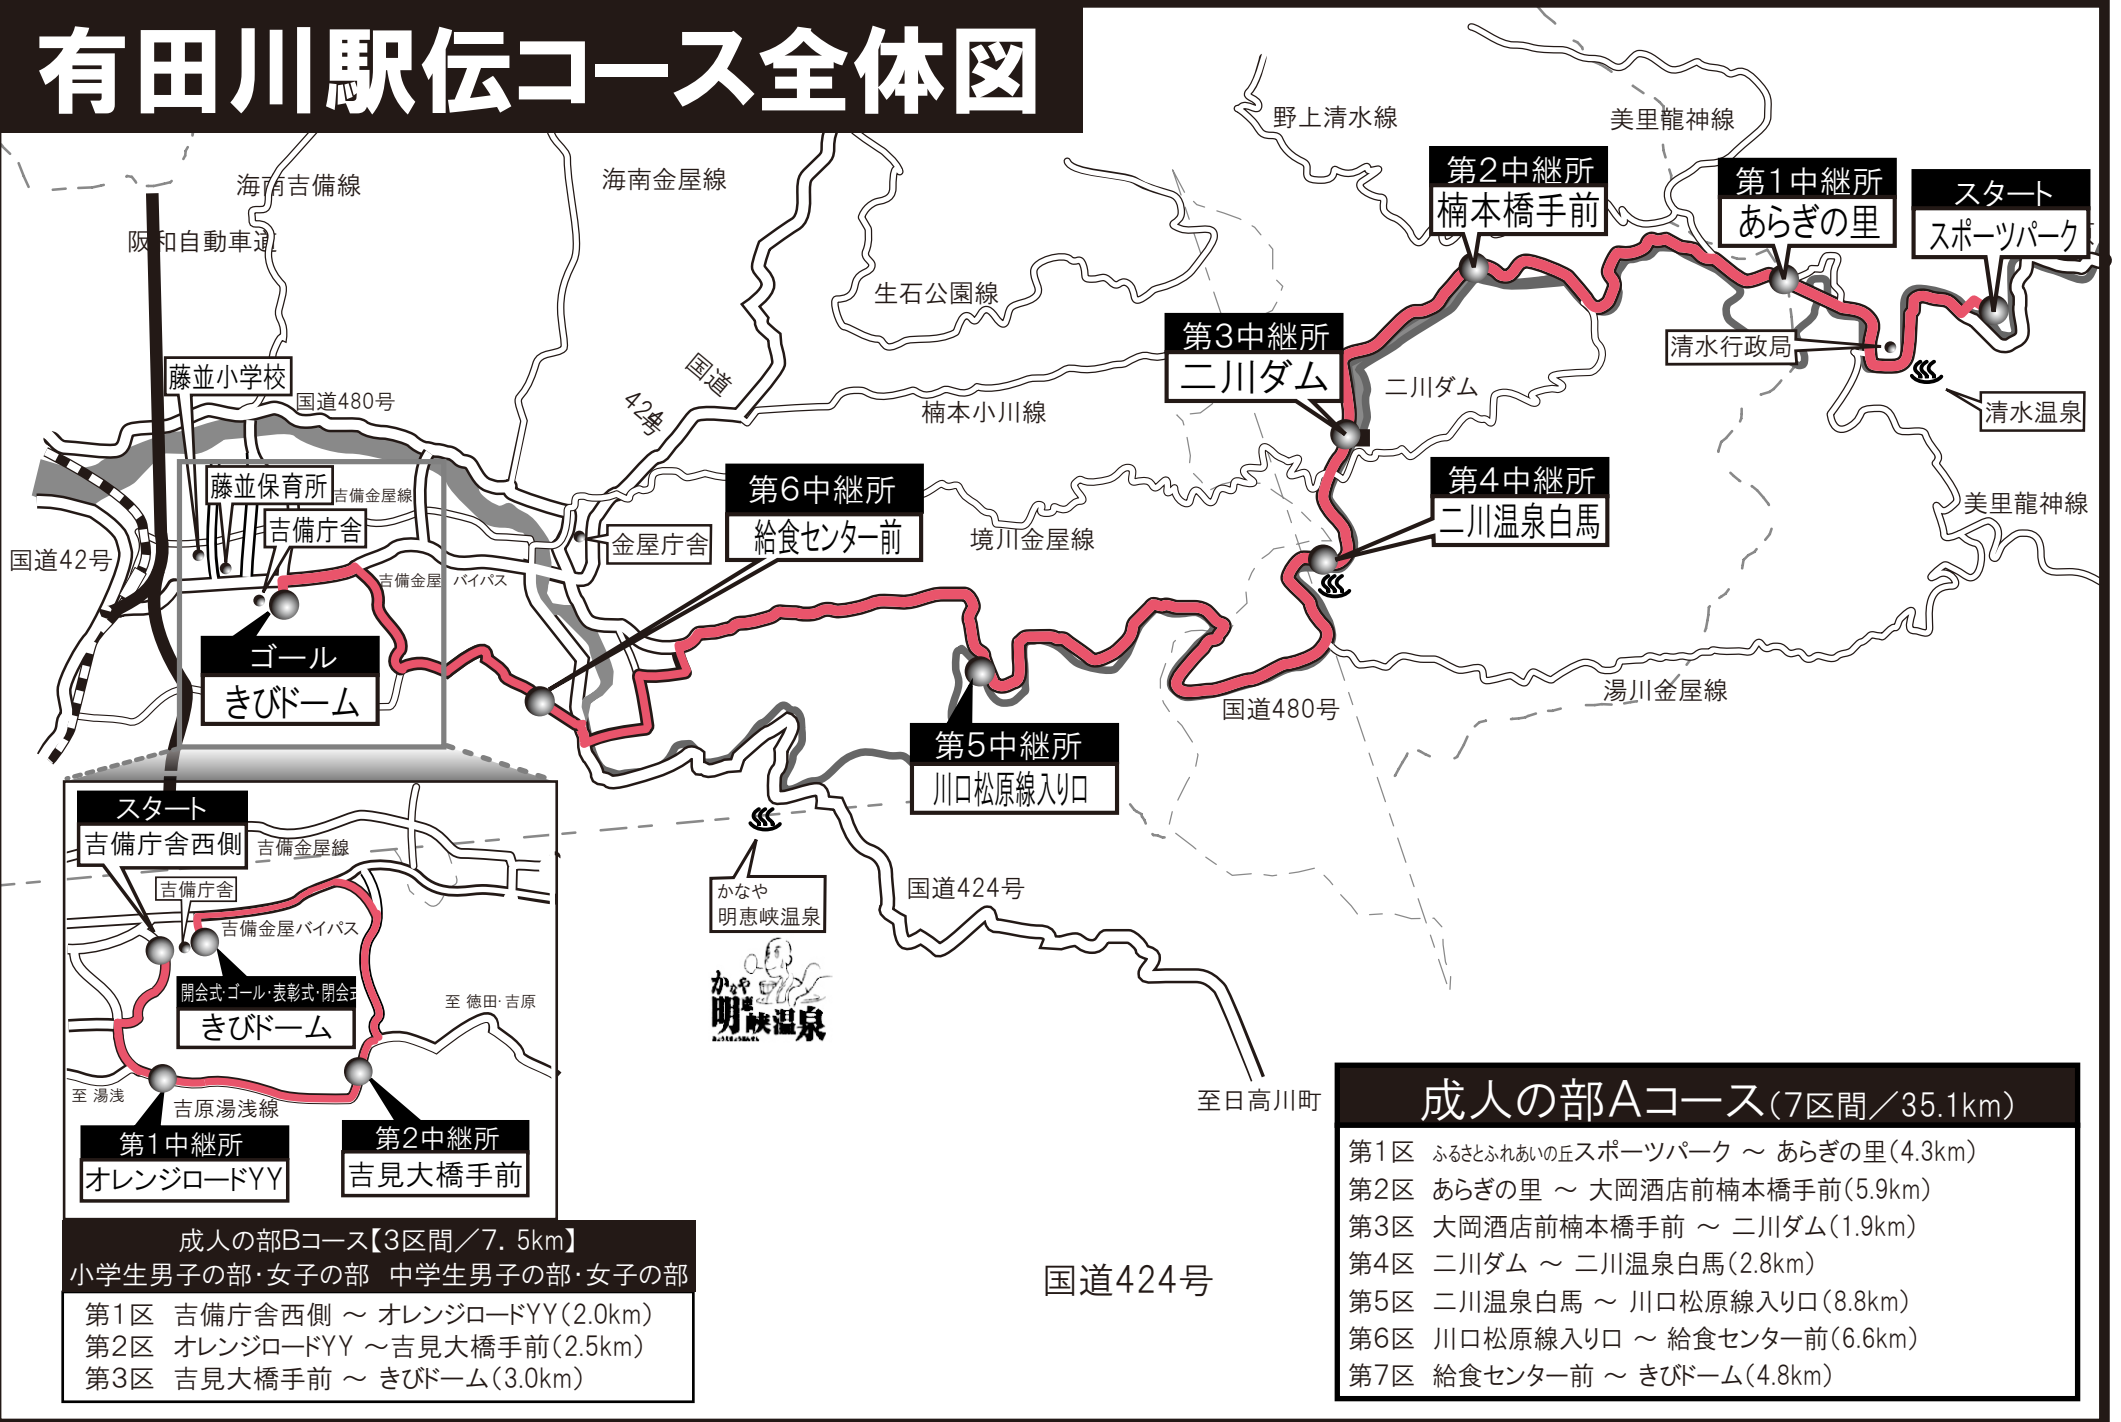

有田川駅伝コース全体図

成人の部Aコース(7区間/35.1km)

- 第1区 ふるさとふれあいの丘スポーツパーク ~ あらぎの里(4.3km)
- 第2区 あらぎの里 ~ 大岡酒店前楠本橋手前(5.9km)
- 第3区 大岡酒店前楠本橋手前 ~ 二川ダム(1.9km)
- 第4区 二川ダム ~ 二川温泉白馬(2.8km)
- 第5区 二川温泉白馬 ~ 川口松原線入り口(8.8km)
- 第6区 川口松原線入り口 ~ 給食センター前(6.6km)
- 第7区 給食センター前 ~ きびドーム(4.8km)

成人の部Bコース【3区間/7.5km】

小学生男子の部・女子の部 中学生男子の部・女子の部

- 第1区 吉備庁舎西側 ~ オレンジロードYY(2.0km)
- 第2区 オレンジロードYY ~ 吉見大橋手前(2.5km)
- 第3区 吉見大橋手前 ~ きびドーム(3.0km)

国道424号

かなや
明恵峡温泉

至日高川町

スタート
吉備庁舎西側
吉備庁舎
オレンジロードYY
第1中継所

吉備金屋線
吉備金屋バイパス
開会式ゴール表彰式閉会式
きびドーム
吉原湯浅線
第2中継所
吉見大橋手前

成人の部Bコース【3区間/7.5km】

小学生男子の部・女子の部 中学生男子の部・女子の部

- 第1区 吉備庁舎西側 ~ オレンジロードYY(2.0km)
- 第2区 オレンジロードYY ~ 吉見大橋手前(2.5km)
- 第3区 吉見大橋手前 ~ きびドーム(3.0km)