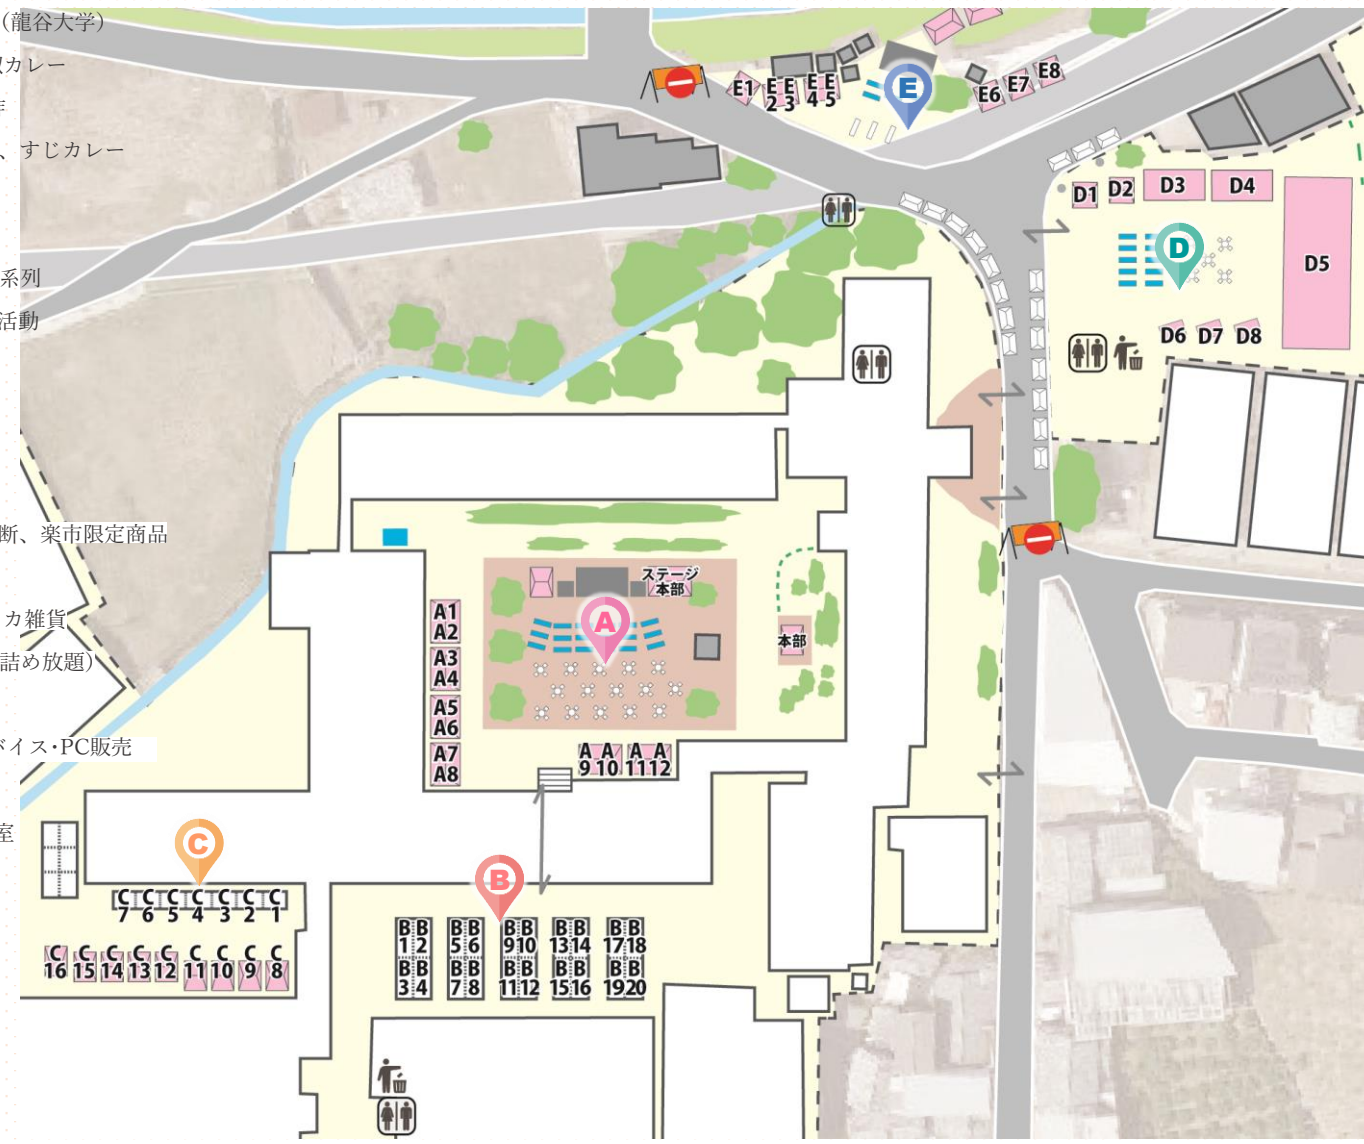

主催・お問い合わせ (ありだかわ楽市実行委員会事務局)

有田川町役場 商工観光課内 TEL 0737-22-4506 FAX 0737-32-9555
有田川町商工会内 TEL 0737-52-5701 FAX 0737-52-2999

＜コンセプト＞
有田川町には、日本一の有田みかん・ぶどう山椒を栽培する農家をはじめ、地域経済を支える商工業者、魅力ある飲食業者等の事業者が数多くいらっしゃいます。また、伝統ある「品評会」を行う、歴史ある地域の実業校もあります。これら地域の主役が集まり自らの事業活動をアピールする場とし、来場者にとっては町の産業や文化、魅力を再認識・新発見する機会とします。

＜開催目的＞
本イベントを通じ、農林業や商工業などの地域産業や町の魅力や文化を発信することにより、参加事業者の収益向上や顧客獲得につなげ、ひいては後継者・雇用対策にも資するものとし、持続可能な地域産業や町の活性化を目指します。

有田川町のおいしいもの、素敵なモノ、貴重な体験を