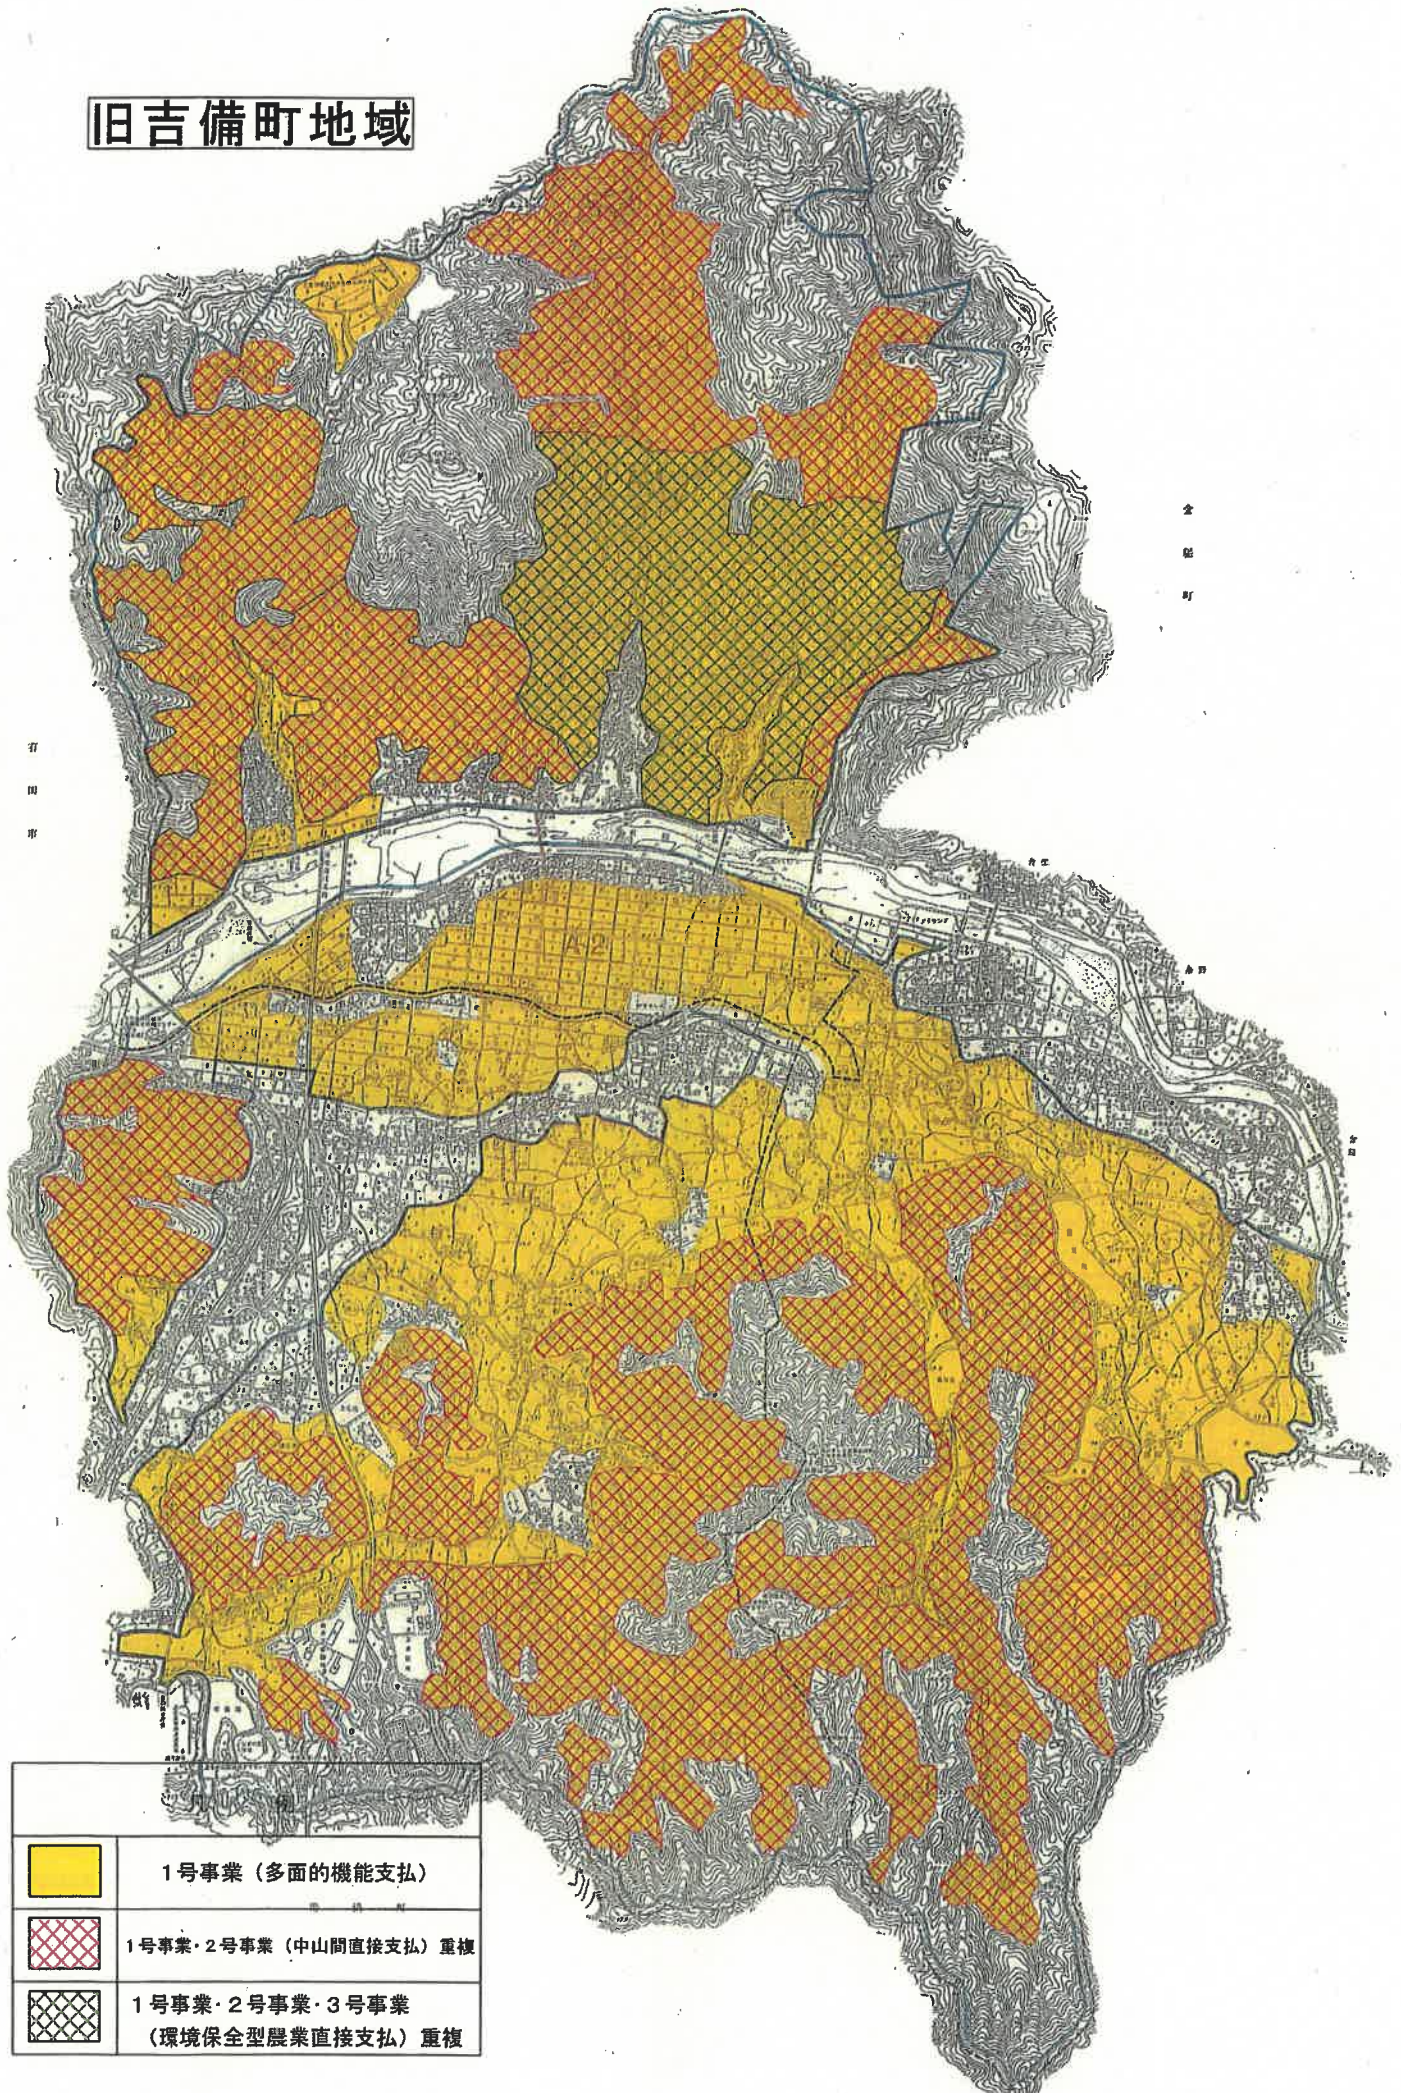

旧吉備町地域

旧金屋町地域

海田市

凡 例	
	1号事業 (多面的機能支払)
	1号事業・2号事業 (中山間直接支払) 重複
	1号事業・2号事業・3号事業 (環境保全型農業直接支払) 重複

有田郡吉備町

有田郡湯浅町

有田郡広川町

日高郡中津村

旧清水町地域

凡 例	
	1号事業 (多面的機能支社)
	1号事業 2号事業 (中山間直接支社) 重複
	1号事業 2号事業 3号事業 (環境保全型農業直接支社) 重複