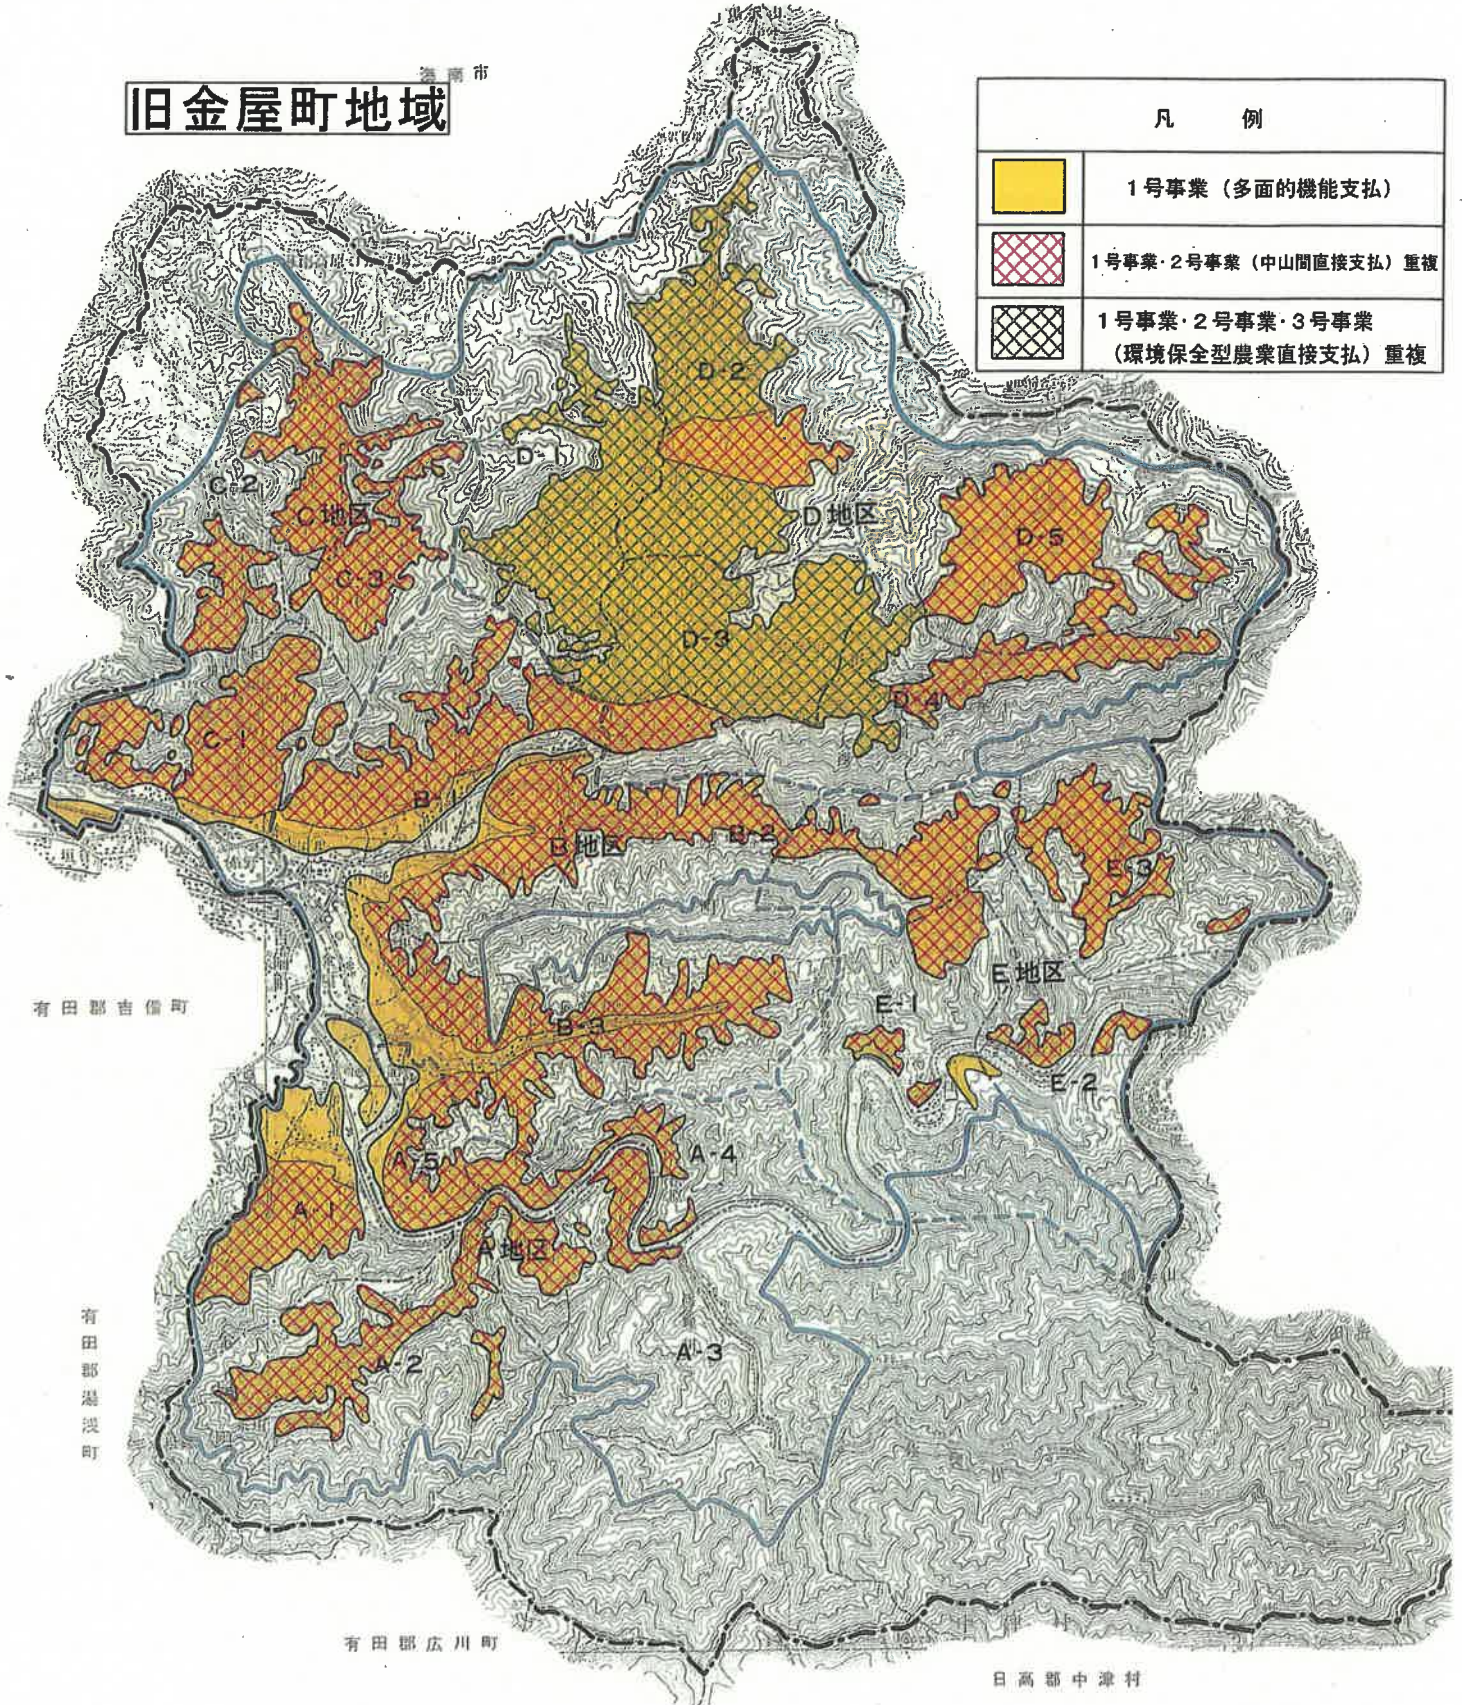

旧吉備町地域

旧金屋町地域

海田市

凡 例	
	1号事業 (多面的機能支払)
	1号事業・2号事業 (中山間直接支払) 重複
	1号事業・2号事業・3号事業 (環境保全型農業直接支払) 重複

有田郡吉備町

有田郡湯浅町

有田郡広川町

日高郡中津村

旧清水町地域

凡 例	
	1号事業 (多面的機能支社)
	1号事業 2号事業 (中山間直接支社) 重複
	1号事業 2号事業 3号事業 (環境保全型農業直接支社) 重複