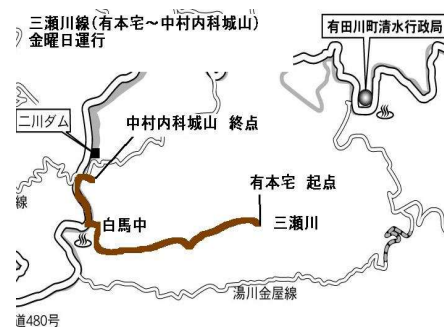

コミュニティバス 沼線(上畑宅前～清水行政局前) 木曜日(午後)

乗車場所	行き時刻	帰り時刻
西原集会所前	13:55	16:31
お寺下	13:57	16:29
上畑宅前停留所	13:58	16:28
丸山宅前停留所	14:04	16:22
青石スタンド前	14:06	16:20
青石宅上	14:08	16:18
高垣宅前	14:10	16:16
古岡宅乗り口の県道三叉路	14:11	16:15
楠本小学校前	14:13	16:13
井本宅前	14:14	16:12
西本宅前	14:15	16:11
前島宅前	14:15	16:11
沼診療所前停留所	14:20	16:06
三澤宅下三叉路	14:22	16:04
中谷宅前	14:24	16:02
西八幡選果場	14:27	15:59
元沼分校	14:29	15:57
沼プール上四叉路	14:34	15:52
清水行政局前	14:46	15:40

コミュニティバス時刻表(清水地区)

コミュニティバス 五郷線(岩橋宅前～笠松医院前) 金曜日(午前)

乗車場所	行き時刻	帰り時刻
北野川 岩橋宅前停留所	8:10	10:35
北野川 前宅前	8:10	10:35
北野川 区集会所前	8:11	10:34
北野川 向井宅前	8:12	10:33
北野川 向井宅前	8:13	10:32
北野川 上田宅前	8:14	10:31
二澤 谷関宅前	8:19	10:26
二澤 東本宅前	8:20	10:25
二澤 東本宅上	8:21	10:24
二澤 洞宅前	8:22	10:23
二澤 中林宅前	8:23	10:22
二澤 区集会所前	8:24	10:21
二澤 二澤口橋詰	8:24	10:21
川合 向井宅前	8:27	10:18
川合 西浦宅前	8:28	10:17
川合 西浦建設事務所前	8:29	10:16
川合 五郷出張所前停留所	8:30	10:15
中原 芋原薬局前	8:31	10:14
中原 五郷郵便局前	8:32	10:13
中原 神社前	8:33	10:12
中原 南理容店前	8:35	10:10
中原 平野宅横倉庫前	8:36	10:09
中原 向谷宅下	8:37	10:08
粟生 笠松医院前停留所	8:45	10:00

コミュニティバス 三瀬川線(有木宅前～なかむら内科クリニック城山出張所前) 金曜日(午後)

乗車場所	行き時刻	帰り時刻
有木宅前停留所	12:30	14:35
集会所前停留所	12:32	14:33
田和宅下	12:33	14:32
久保地区登り口	12:35	14:30
なかむら内科クリニック 城山出張所前停留所	12:50	14:15

コミュニティバス 日物川線(沼田宅前～なかむら内科クリニック城山出張所前) 金曜日(午後)