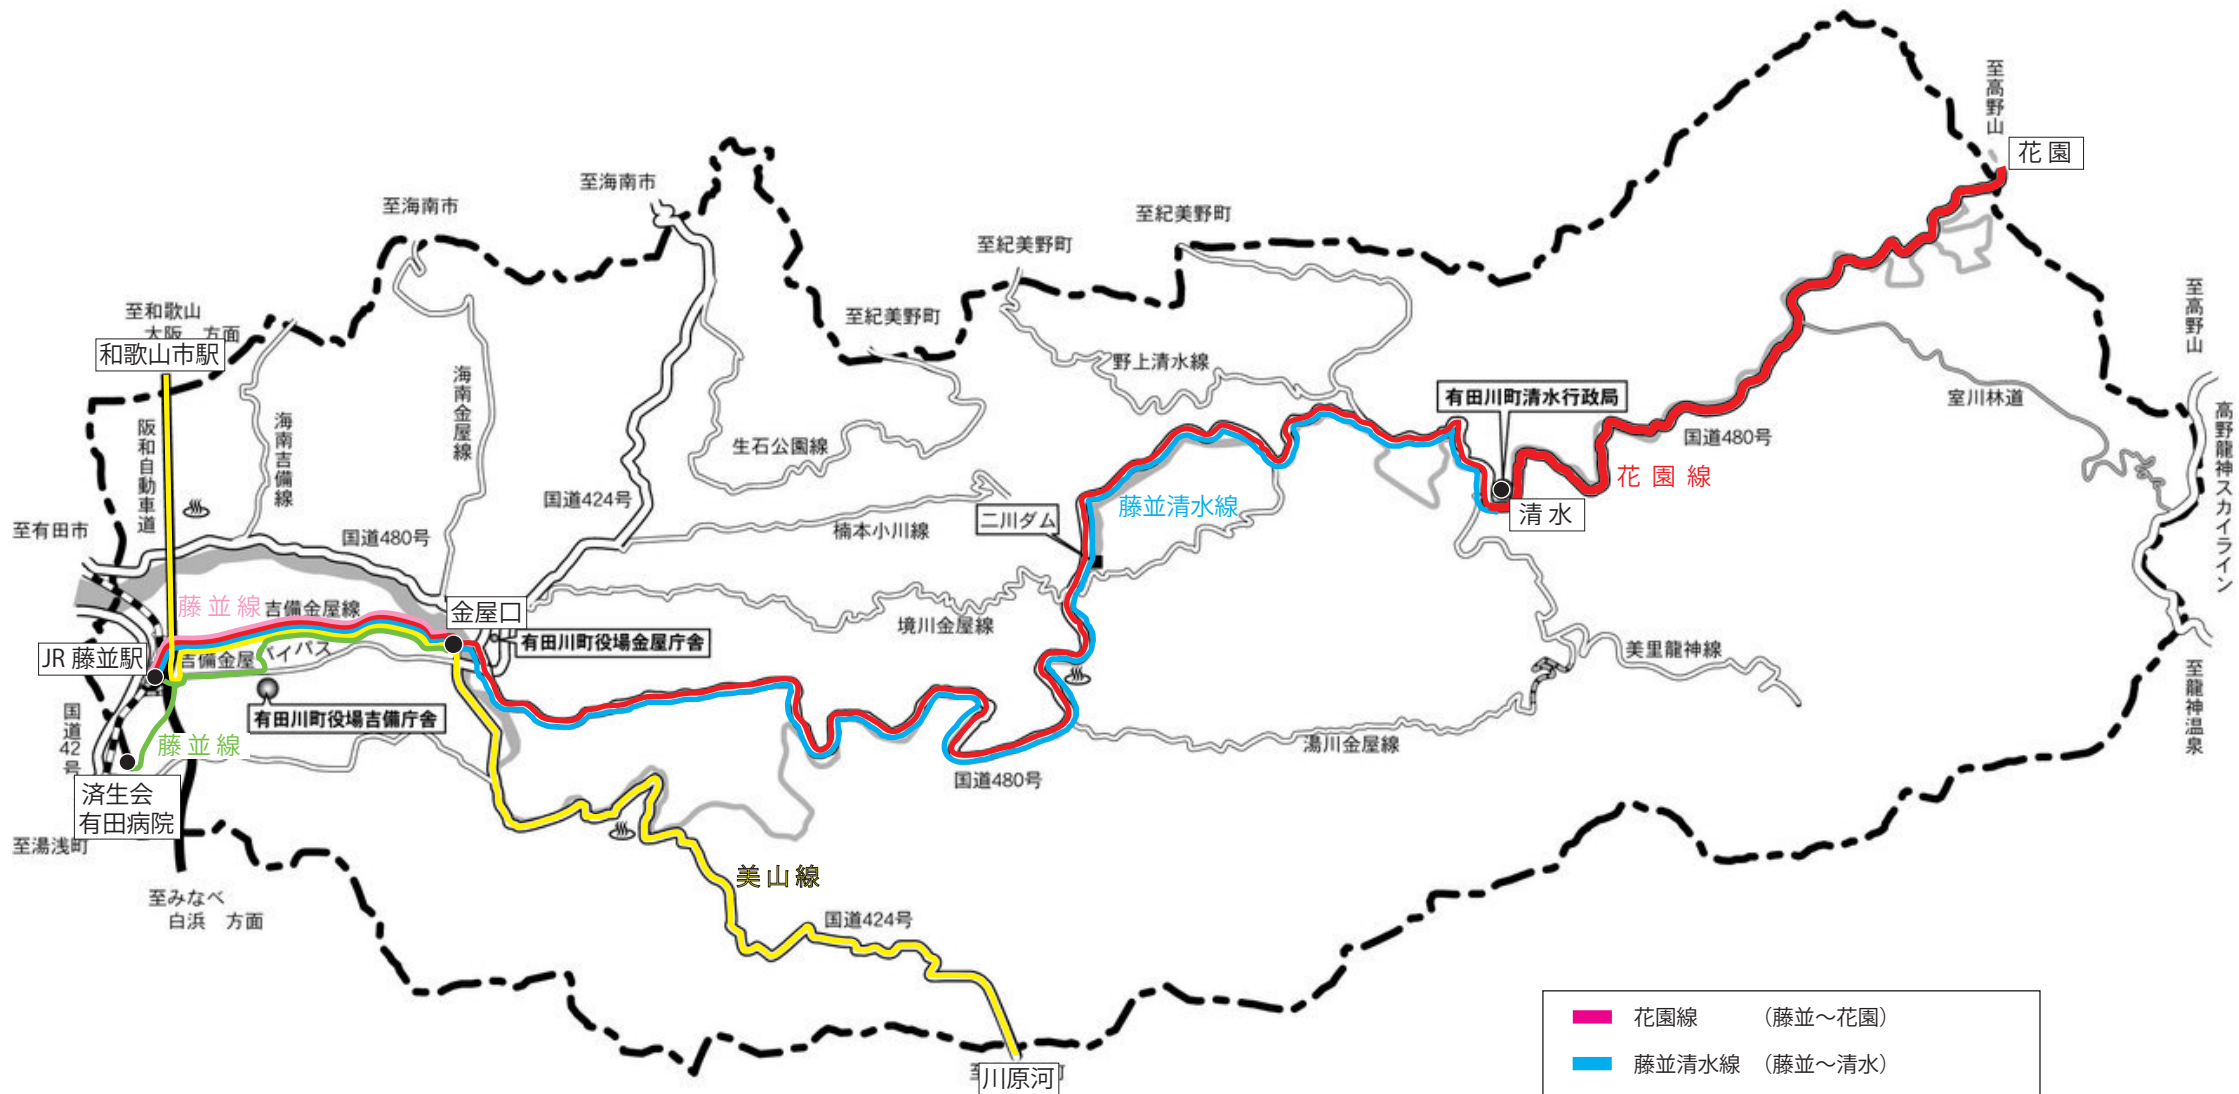

# 路線バス運行図

花園線	(藤並～花園)
藤並清水線	(藤並～清水)
藤並線	(金屋口～藤並)
藤並線	(金屋口～済生会有田病院)
美山線	(川原河～和歌山市駅)