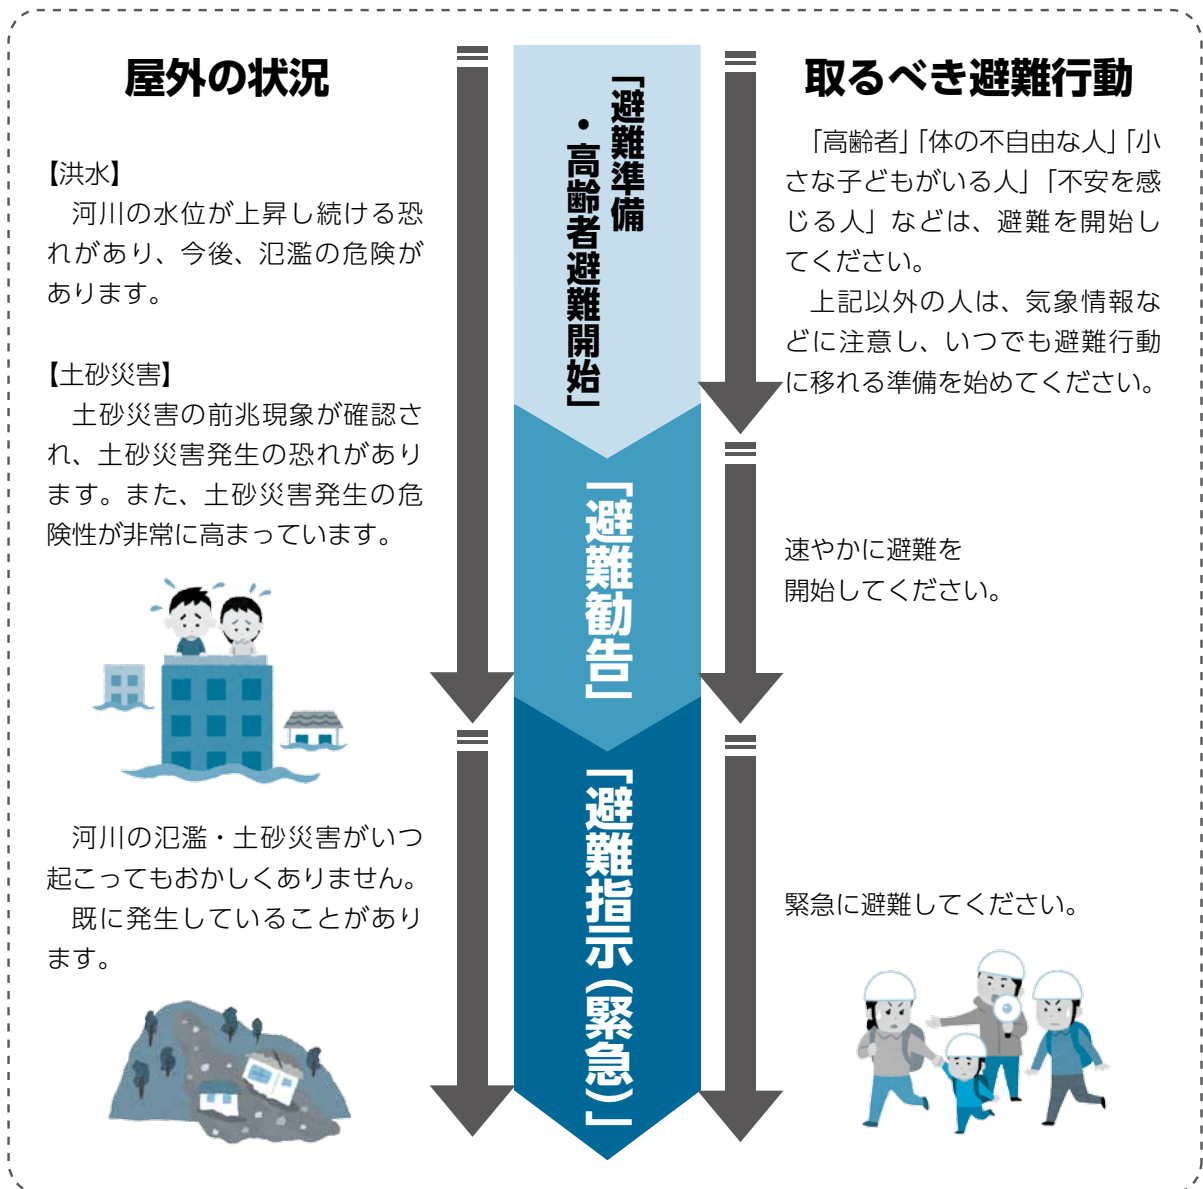

風水害時の「命を守る行動」

吉備庁舎総務課

避難情報の意味は理解できていますか？

洪水や土砂災害のリスクが高まった際は、町から避難情報を発令します。避難情報が発令された場合は、非常事態です。情報が発令された場合は、早め早めの命を守る適切な行動をとってください。

避難行動は「命を守る行動」

町が開設する避難場所へ避難するほか、災害リスクの少ない親戚宅や友人宅へ避難させてもらうことも避難行動の一つです。

また、浸水や土砂の流入は1階ほど被害を受けやすいため、大雨が降り続けている時は、「2階に上がる」ことも命を守る行動です。外が危険な状況では無理に屋外に避難するのではなく、屋内の高いところに避難してください。