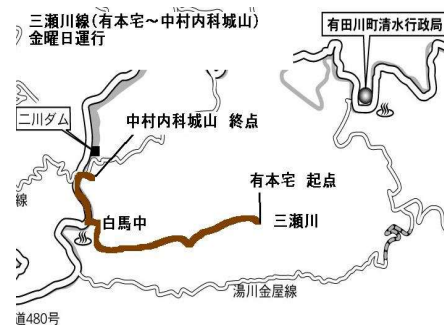

コミュニティバス 沼線(上畑宅前～清水行政局前) 木曜日(午後)

乗車場所	行き時刻	帰り時刻
西原集会所前	13:55	16:31
お寺下	13:57	16:29
上畑宅前停留所	13:58	16:28
丸山宅前停留所	14:04	16:22
青石スタンド前	14:06	16:20
青石宅上	14:08	16:18
高垣宅前	14:10	16:16
古岡宅乗り口の県道三叉路	14:11	16:15
楠本小学校前	14:13	16:13
井本宅前	14:14	16:12
西本宅前	14:15	16:11
前島宅前	14:15	16:11
沼診療所前停留所	14:20	16:06
三澤宅下三叉路	14:22	16:04
中谷宅前	14:24	16:02
西八幡選果場	14:27	15:59
元沼分校	14:29	15:57
沼プール上四叉路	14:34	15:52
清水行政局前	14:46	15:40

コミュニティバス時刻表(清水地区)

コミュニティバス 五郷線(岩橋宅前～笠松医院前) 金曜日(午前)

乗車場所	行き時刻	帰り時刻
北野川 岩橋宅前停留所	8:10	10:35
北野川 前宅前	8:10	10:35
北野川 区集会所前	8:11	10:34
北野川 向井宅前	8:12	10:33
北野川 向井宅前	8:13	10:32
北野川 上田宅前	8:14	10:31
二澤 谷関宅前	8:19	10:26
二澤 東本宅前	8:20	10:25
二澤 東本宅上	8:21	10:24
二澤 洞宅前	8:22	10:23
二澤 中林宅前	8:23	10:22
二澤 区集会所前	8:24	10:21
二澤 二澤口橋詰	8:24	10:21
川合 向井宅前	8:27	10:18
川合 西浦宅前	8:28	10:17
川合 西浦建設事務所前	8:29	10:16
川合 五郷出張所前停留所	8:30	10:15
中原 芋原薬局前	8:31	10:14
中原 五郷郵便局前	8:32	10:13
中原 神社前	8:33	10:12
中原 南理容店前	8:35	10:10
中原 平野宅横倉庫前	8:36	10:09
中原 向谷宅下	8:37	10:08
粟生 笠松医院前停留所	8:45	10:00

コミュニティバス 三瀬川線(有木宅前～なかむら内科クリニック城山出張所前) 金曜日(午後)

乗車場所	行き時刻	帰り時刻
有木宅前停留所	12:30	14:35
集会所前停留所	12:32	14:33
田和宅下	12:33	14:32
久保地区登り口	12:35	14:30
なかむら内科クリニック 城山出張所前停留所	12:50	14:15

コミュニティバス 日物川線(沼田宅前～なかむら内科クリニック城山出張所前) 金曜日(午後)