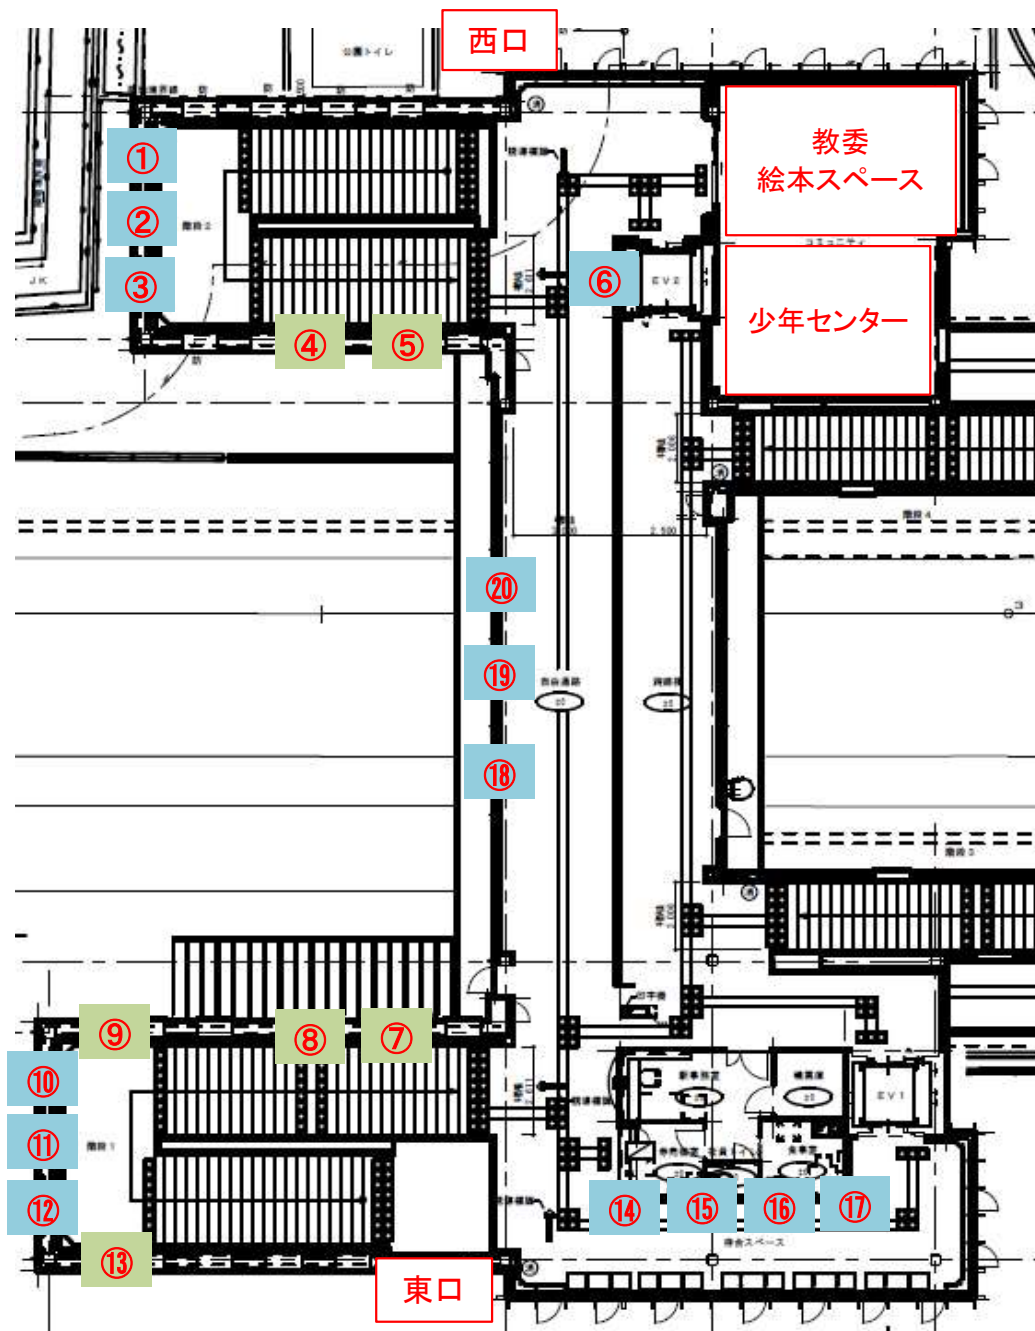

# 藤並駅 広告掲示板 配置

- 掲示板(タテ) 113cm × 83cm
- 掲示板(ヨコ) 84cm × 113cm