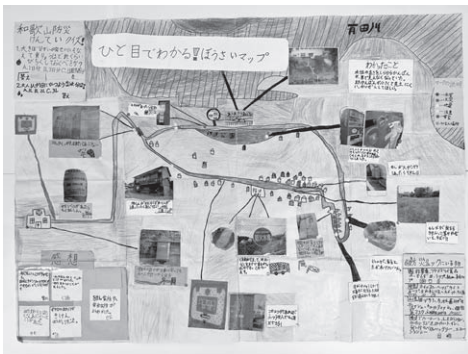

消防だより

有田川町消防本部 ☎52・5950
 吉備金屋消防署 ☎52・5950
 清水消防署 ☎25・1243

令和5年(2023年)
 1月末現在の出動件数

火災 : 0件
 救急 : 106件
 救助 : 1件

令和4年度全国統一防火標語 「お出かけは マスク戸締り 火の用心」

第19回『ぼうさい探検隊 マップコンクール』

「ぼうさい探検隊マップコンクール」とは、一般社団法人日本損害保険協会が主催し募集しているもので、子どもたちの防災意識の向上や地域コミュニティの強化を目的として実施されています。

今年度は御霊小学校の児童が作成した8作品をコンクールに応募しました。全国から応募された1179作品から入賞22作品、佳作50作品が選ばれた中、御霊小学校の2作品が見事に佳作を受賞しました。

自分たちの町をより安心・安全な町にしようという子どもたちの熱意が感じられるすばらしい作品でした。

御霊っ子探検隊 D

御霊っ子探検隊 B

第11回防火の詩入選作品

優秀賞

日々防火豊かなこの町 未来まで

竹中榮さん