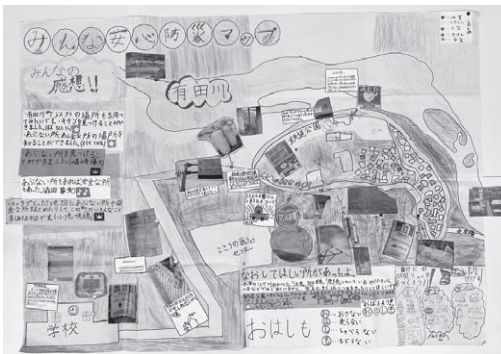

消防だより

有田川町消防本部 ☎52・5950
 吉備金屋消防署 ☎52・5950
 清水消防署 ☎25・1243

令和5年(2023年)
 1月末現在の出動件数

火災 : 0件
 救急 : 106件
 救助 : 1件

令和4年度全国統一防火標語 「お出かけは マスク戸締り 火の用心」

第19回『ぼうさい探検隊 マップコンクール』

「ぼうさい探検隊マップコンクール」とは、一般社団法人日本損害保険協会が主催し募集しているもので、子どもたちの防災意識の向上や地域コミュニティの強化を目的として実施されています。

今年度は御霊小学校の児童が作成した8作品をコンクールに応募しました。全国から応募された1179作品から入賞22作品、佳作50作品が選ばれた中、御霊小学校の2作品が見事に佳作を受賞しました。

自分たちの町をより安心・安全な町にしようという子どもたちの熱意が感じられるすばらしい作品でした。

御霊っ子探検隊 D

御霊っ子探検隊 B

第11回防火の詩入選作品

優秀賞

日々防火豊かなこの町 未来まで

竹中榮さん