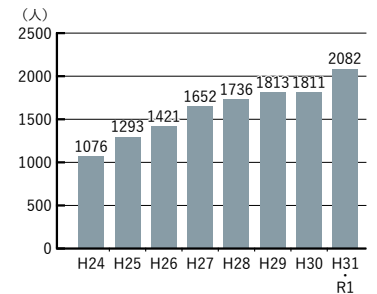

子どもたちが危ない！ 青少年のネットトラブル

〈 問い合わせ 〉
和歌山県青少年
・男女共同参画課
☎ 073-441-2502

スマートフォンなどの普及により、 青少年のインターネット利用環境が急激に変化

SNS（ソーシャル・ネットワーキング・サービス）に起因する全国の犯罪被害児童者数は年々増加しており、令和元年（2019年）中の被害児童数は過去最多の2,082人（前年比+271人）で、平成24年（2012年）から概ね倍増しています。また、児童ポルノ事件の被害児童のうち、児童自らが撮影した画像（自撮り画像）に伴う被害も令和元年（2019年）中に584人（前年比+43人）と増加し続けています。

※ここで記載の「児童」とは18歳に満たない者をいいます。

SNSに起因する被害児童数の推移状況

自撮り画像に伴う被害児童数の推移状況

(参考：警察庁統計)

保護者の皆さまへ

子どもがトラブルに巻き込まれてしまったとき、いち早く子どもの異変に気づき、相談に乗ってあげられるのは保護者の皆さまです。子どもたちが正しく上手にインターネットと付き合っていくために、日頃から子どもたちとネットを利用する上でのルールを決め、フィルタリングなどの活用についてよく話し合い、相談できる関係を作っておくことが重要です。