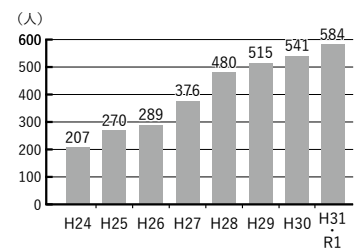

子どもたちが危ない！ 青少年のネットトラブル

〈 問い合わせ 〉
和歌山県青少年
・男女共同参画課
☎ 073-441-2502

スマートフォンなどの普及により、 青少年のインターネット利用環境が急激に変化

SNS（ソーシャル・ネットワーキング・サービス）に起因する全国の犯罪被害児童者数は年々増加しており、令和元年（2019年）中の被害児童数は過去最多の2,082人（前年比+271人）で、平成24年（2012年）から概ね倍増しています。また、児童ポルノ事件の被害児童のうち、児童自らが撮影した画像（自撮り画像）に伴う被害も令和元年（2019年）中に584人（前年比+43人）と増加し続けています。

※ここで記載の「児童」とは18歳に満たない者をいいます。

SNSに起因する被害児童数の推移状況

自撮り画像に伴う被害児童数の推移状況

(参考：警察庁統計)

保護者の皆さまへ

子どもがトラブルに巻き込まれてしまったとき、いち早く子どもの異変に気づき、相談に乗ってあげられるのは保護者の皆さまです。子どもたちが正しく上手にインターネットと付き合っていくために、日頃から子どもたちとネットを利用する上でのルールを決め、フィルタリングなどの活用についてよく話し合い、相談できる関係を作っておくことが重要です。