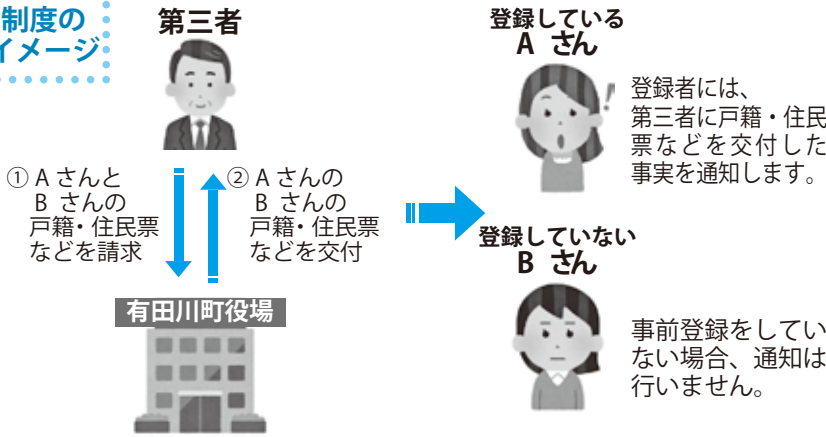

案内

「本人通知制度」は
あなたの個人情報を守る制度です

●どんな制度？

本人通知制度は、戸籍謄本や住民票の写しなどの証明書を本人以外（本人の代理人または代理人以外の第三者）に交付した場合に、登録したご本人に交付した事をお知らせする制度です。

●どのような効果があるの？

本人にお知らせすることで、不正取得があった場合に早期発見と事実関係の早期究明につながります。また不正取得が発覚する可能性が高まることから、不正請求を抑制する効果が見込まれます。

●登録の手続き

登録は、登録窓口へ運転免許証などの本人確認書類と認め印をお持ちになり、行ってください。代理人の場合は、委任状および登録する方と代理人の本人確認書類が必要です。
・登録窓口／住民課（吉備庁舎）
・やすらぎ福祉課（金屋庁舎）
・清水行政局住民福祉室

問 住民課（吉備庁舎）

湯浅御坊道路 有田南IC入口閉鎖のお知らせ

湯浅御坊道路4車線化拡幅工事のため、有田南IC入口（白浜・御坊方面行き）が閉鎖されます。

白浜・御坊方面へお越しの方は、国道42号をご利用の上、広川ICをご利用ください。なお有田南IC出口については通常通り利用できます。

●終日閉鎖期間／12月1日（日）9

時～令和2年（2020年）3月
1日（日）6時

※令和2年（2020年）3月3日

制度の イメージ

編集後記

やすらぎふれあいフェスタの取材をしていて、「バナナのババはパパバナナ〜♪」の童謡を聞いたとき、そんなに聞きなれた音楽でないはずなのにすぐ歌えた自分がありました。これが幼いころの記憶というやつですね…。